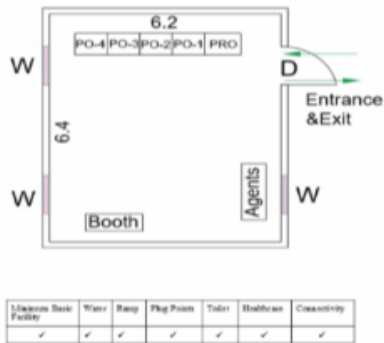

Google Map View

Polling Station Building Front View

Polling Station Front View

Cad View

Key MAP View

1 பெயர் : சுரேஷ்குமார் தந்தை பெயர்: மாணிக்கம் வீட்டு எண் : 1 வயது : 53 பாலினம் : ஆண்	RTG1598796 Photo is available	2 பெயர் : அடைக்கலராஜ் தந்தை பெயர்: நெல்லியப்பன் வீட்டு எண் : 1 வயது : 50 பாலினம் : ஆண்	RTG2366177 Photo is available	3 பெயர் : ஜெயபால் தந்தை பெயர்: சேது செட்டியார் வீட்டு எண் : 1 வயது : 40 பாலினம் : ஆண்	RTG0633032 Photo is available
4 பெயர் : டென்சி எஸ் குளோரியா தந்தை பெயர்: ஸ்டான்லி ஜெபராஜ் வீட்டு எண் : 1 வயது : 24 பாலினம் : பெண்	RTG4967485 Photo is available	5 பெயர் : அ தினேஷ்குமார் தந்தை பெயர்: அடைக்கலராஜ் வீட்டு எண் : 1 வயது : 24 பாலினம் : ஆண்	RTG5050968 Photo is available	6 பெயர் : இளவரசி கணவர் பெயர்: சாதிக் பாடஷா வீட்டு எண் : 1/4 வயது : 35 பாலினம் : பெண்	RTG5036579 Photo is available
7 பெயர் : ஜமுனாராணி சா கணவர் பெயர்: வஞ்சிமுத்து வீட்டு எண் : 1/4 வயது : 22 பாலினம் : பெண்	RTG4990818 Photo is available	8 பெயர் : முனீஷ்வரி சா கணவர் பெயர்: அஜித் வீட்டு எண் : 1/4 வயது : 20 பாலினம் : பெண்	RTG4990917 Photo is available	9 பெயர் : ஜெமிமா தந்தை பெயர்: ஏசுக்குமார் வீட்டு எண் : 1/7 வயது : 24 பாலினம் : பெண்	RTG4584488 Photo is available
10 பெயர் : ராகுல் தந்தை பெயர்: அழகர்சாமி வீட்டு எண் : 1-பீ வயது : 24 பாலினம் : ஆண்	RTG4585055 Photo is available	11 பெயர் : மணி தந்தை பெயர்: தங்கப்பன் வீட்டு எண் : 2 வயது : 66 பாலினம் : ஆண்	RTG4473864 Photo is available	12 பெயர் : உஷா தந்தை பெயர்: மணி வீட்டு எண் : 2 வயது : 58 பாலினம் : ஆண்	RTG4473997 Photo is available
13 பெயர் : ஜெயராஜ் தந்தை பெயர்: சுந்தர்ராஜன் வீட்டு எண் : 2 வயது : 49 பாலினம் : ஆண்	JRT1750975 Photo is available	14 பெயர் : சரோஜினி கணவர் பெயர்: அறிவறசன் வீட்டு எண் : 2 வயது : 47 பாலினம் : பெண்	JRT1751882 Photo is available	15 பெயர் : சாமுவேல் தந்தை பெயர்: ராஜேந்திரன் வீட்டு எண் : 2 வயது : 26 பாலினம் : ஆண்	RTG4479143 Photo is available
16 பெயர் : கண்ணுசாமி தந்தை பெயர்: ஆறுமுகம் வீட்டு எண் : 2-1 வயது : 59 பாலினம் : ஆண்	JRT5359005 Photo is available	17 பெயர் : பார்பாத்தி கணவர் பெயர்: கண்ணுசாமி வீட்டு எண் : 2-1 வயது : 51 பாலினம் : பெண்	JRT1944016 Photo is available	18 பெயர் : தமிழ்செல்வம் ஏ தந்தை பெயர்: அழகுமலை வீட்டு எண் : 2/1ஏ, வயது : 28 பாலினம் : ஆண்	NPZ1044593 Photo is available
19 பெயர் : மனோகரன் தந்தை பெயர்: ராமாசாமிநாடர் வீட்டு எண் : 2-2 வயது : 63 பாலினம் : ஆண்	RTG4289179 Photo is available	20 பெயர் : பாரதிசெல்வன் தந்தை பெயர்: டேனியல் வீட்டு எண் : 2-3 வயது : 55 பாலினம் : ஆண்	JRT2057271 Photo is available	21 பெயர் : சாந்தி கணவர் பெயர்: பாரதிசெல்வன் வீட்டு எண் : 2-3 வயது : 50 பாலினம் : பெண்	RTG4289187 Photo is available
22 பெயர் : ரீனா தந்தை பெயர்: சந்திரமோகன் வீட்டு எண் : 2-3 வயது : 30 பாலினம் : பெண்	RTG1723212 Photo is available	23 பெயர் : செல்வி கணவர் பெயர்: குமாரசாமி வீட்டு எண் : 2-4 வயது : 74 பாலினம் : பெண்	RTG1176239 Photo is available	# 24 பெயர் : சதீஸ் கு தந்தை பெயர்: குமாரசாமி வீட்டு எண் : 2-4 வயது : 34 பாலினம் : ஆண்	RTG1176221 Photo is available
25 பெயர் : மார்டின் தந்தை பெயர்: தொம்மைஎஸ்தோவு வீட்டு எண் : 2/5 வயது : 58 பாலினம் : ஆண்	JRT1751221 Photo is available	26 பெயர் : சிவசங்கரி தந்தை பெயர்: ராஜேந்திரன் வீட்டு எண் : 2/5 வயது : 32 பாலினம் : பெண்	RTG4514741 Photo is available	27 பெயர் : ஆண்ட்ரூ யோனத்தான் தந்தை பெயர்: ஆனந்தகுமார் வீட்டு எண் : 2/5 வயது : 28 பாலினம் : ஆண்	RTG4456273 Photo is available
28 பெயர் : சாமுவேல் ஜோனத்தான் தந்தை பெயர்: ஆனந்தகுமார் வீட்டு எண் : 2/5 வயது : 23 பாலினம் : ஆண்	RTG4584157 Photo is available	29 பெயர் : பத்மநாபன் இதரர் பெயர்: கவிதா வீட்டு எண் : 2 பீ வயது : 42 பாலினம் : ஆண்	RTG4533394 Photo is available	30 பெயர் : மேனகா கணவர் பெயர்: சிவக்குமார் வீட்டு எண் : 2/1/1 வயது : 45 பாலினம் : பெண்	ATS1171305 Photo is available