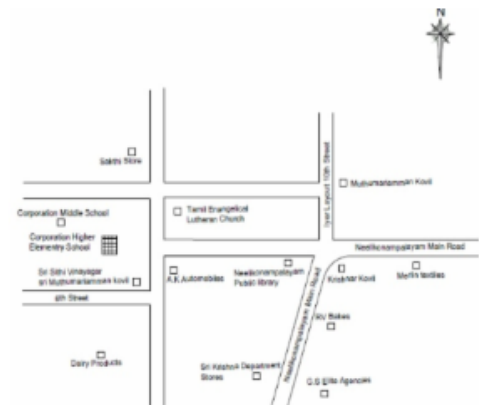

Key MAP View