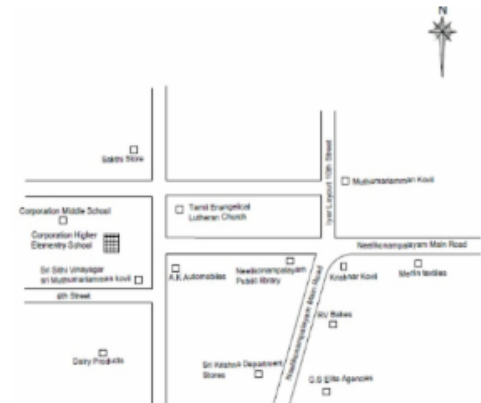

Key MAP View