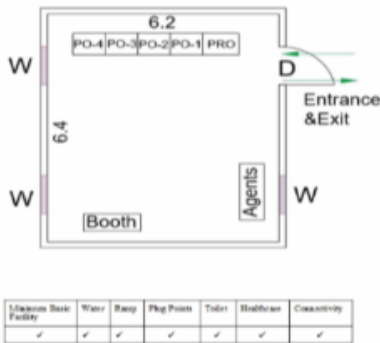

**Google Map View**

**Polling Station Building Front View**

**Polling Station Front View**

**Cad View**

**Key MAP View**

1 பெயர் : செளந்தர்ராஜ் தந்தை பெயர் : பழனியப்பகவுண்டர் வீட்டு எண் : 1 வயது : 67 பாலினம் : ஆண்	JRT1752310 Photo is available	2 பெயர் : சித்தரவேலா கணவர் பெயர் : செளந்தர்ராஜ் வீட்டு எண் : 1 வயது : 64 பாலினம் : பெண்	JRT1752302 Photo is available	3 பெயர் : ஹரிதாரம்பாலாஜி தந்தை பெயர் : செளந்தர்ராஜன் வீட்டு எண் : 1 வயது : 39 பாலினம் : ஆண்	JRT2049336 Photo is available
4 பெயர் : பவித்ரா கணவர் பெயர் : ஹரி பிரசாத் வீட்டு எண் : 1 வயது : 32 பாலினம் : பெண்	RTG4711156 Photo is available	5 பெயர் : எஸ் ஷரீன் பாலிரா தந்தை பெயர் : எ லெகு அவலுதின் வீட்டு எண் : 1-50 வயது : 20 பாலினம் : பெண்	RTG4891008 Photo is available	S 6 பெயர் : சுந்தரராஜன் தந்தை பெயர் : கந்தகாமி வீட்டு எண் : 2 வயது : 68 பாலினம் : ஆண்	RTG4414223 Photo is available
7 பெயர் : ராஜாமணி கணவர் பெயர் : சுந்தரராஜன் வீட்டு எண் : 2 வயது : 60 பாலினம் : பெண்	RTG4414231 Photo is available	8 பெயர் : பாணு பிரியங்கா தந்தை பெயர் : சுந்தரராஜன் வீட்டு எண் : 2 வயது : 32 பாலினம் : பெண்	RTG1297332 Photo is available	9 பெயர் : தேவி சி தந்தை பெயர் : சிவகுமார் வீட்டு எண் : 2/3 வயது : 22 பாலினம் : பெண்	RTG4894317 Photo is available
10 பெயர் : கோகிலாவாணி கணவர் பெயர் : ஹாரிகிருஷ்ணன் வீட்டு எண் : 3 வயது : 41 பாலினம் : பெண்	RTG1967756 Photo is available	# 11 பெயர் : மோகன்ராஜ் தந்தை பெயர் : மகாலிங்கம் வீட்டு எண் : 3/1 வயது : 48 பாலினம் : ஆண்	WTS1799469 Photo is available	12 பெயர் : சுசிலா கணவர் பெயர் : ராஜேந்திரன் வீட்டு எண் : 3/231 எஃப்1 வயது : 57 பாலினம் : பெண்	JRT5380787 Photo is available
13 பெயர் : ஜானசி பு தந்தை பெயர் : புஷ்பதாஸ் வீட்டு எண் : 3சி/27 ஏ 5வது தெரு வயது : 34 பாலினம் : பெண்	RTG1176759 Photo is available	14 பெயர் : துரைசாமி தந்தை பெயர் : குமரசாமிகவுண்டர் வீட்டு எண் : 4 வயது : 62 பாலினம் : ஆண்	RTG4414256 Photo is available	15 பெயர் : வேல்மணி கணவர் பெயர் : துரைசாமி வீட்டு எண் : 4 வயது : 57 பாலினம் : பெண்	RTG4414264 Photo is available
S 16 பெயர் : எ மார்கரெட் தந்தை பெயர் : அற்புதம் வீட்டு எண் : 5 வயது : 58 பாலினம் : பெண்	RTG4971776 Photo is available	17 பெயர் : ஹேமப்பிரியா தந்தை பெயர் : சுப்ரமணியன் வீட்டு எண் : 5 வயது : 30 பாலினம் : பெண்	RTG1898873 Photo is available	18 பெயர் : மகாலட்சுமி தந்தை பெயர் : சுப்ரமணியம் வீட்டு எண் : 5 வயது : 21 பாலினம் : பெண்	RTG4782553 Photo is available
19 பெயர் : சுப்ரமணியம் தந்தை பெயர் : ஆறுமுகம் வீட்டு எண் : 5-6 வயது : 69 பாலினம் : ஆண்	RTG0810978 Photo is available	20 பெயர் : பதுருன்னிசா கணவர் பெயர் : அப்துல் மஜீத் வீட்டு எண் : 5-6 வயது : 55 பாலினம் : பெண்	RTG1967788 Photo is available	21 பெயர் : பொன்னுசாமி தந்தை பெயர் : சுப்பையன் வீட்டு எண் : 6 வயது : 54 பாலினம் : ஆண்	RTG4414280 Photo is available
22 பெயர் : சுஜெய் தந்தை பெயர் : ரவி வீட்டு எண் : 6 வயது : 45 பாலினம் : ஆண்	RTG3283983 Photo is available	23 பெயர் : கணேச மூர்த்தி தந்தை பெயர் : சுப்பையா ஆசாரி வீட்டு எண் : 7/3 வயது : 27 பாலினம் : ஆண்	RTG3930682 Photo is available	24 பெயர் : ஷாஜஹான் தந்தை பெயர் : காதர்பீர் வீட்டு எண் : 7/10 வயது : 43 பாலினம் : ஆண்	JRT5382791 Photo is available
25 பெயர் : பரத் ராஜ் தந்தை பெயர் : ஸ்ரீ தரன் வீட்டு எண் : 8 வயது : 24 பாலினம் : ஆண்	RTG4581856 Photo is available	26 பெயர் : கிருஷ்ண ராஜ் ஸ்ரீ தந்தை பெயர் : ஸ்ரீதரன் வீட்டு எண் : 8 வயது : 24 பாலினம் : ஆண்	RTG4581906 Photo is available	27 பெயர் : ராதா தந்தை பெயர் : சுகுமாரன் வீட்டு எண் : 9 வயது : 70 பாலினம் : பெண்	RTG1297241 Photo is available
28 பெயர் : ஹரிதாஸ் தந்தை பெயர் : சுகுமாரன் வீட்டு எண் : 9 வயது : 42 பாலினம் : ஆண்	RTG1297258 Photo is available	29 பெயர் : சுஜிதா தந்தை பெயர் : ஹரிதாஸ் வீட்டு எண் : 9 வயது : 38 பாலினம் : பெண்	RTG1297266 Photo is available	30 பெயர் : ஆறுமுகம் தந்தை பெயர் : ராஜூ வீட்டு எண் : 10-11 வயது : 50 பாலினம் : ஆண்	RTG1029917 Photo is available