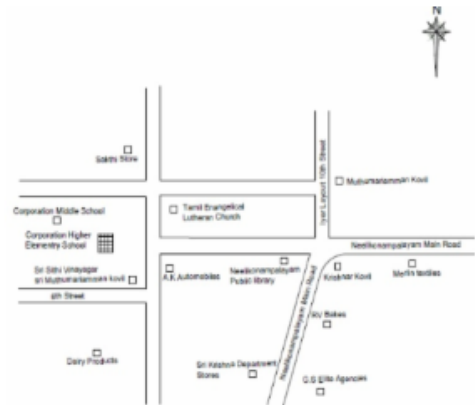

Key MAP View