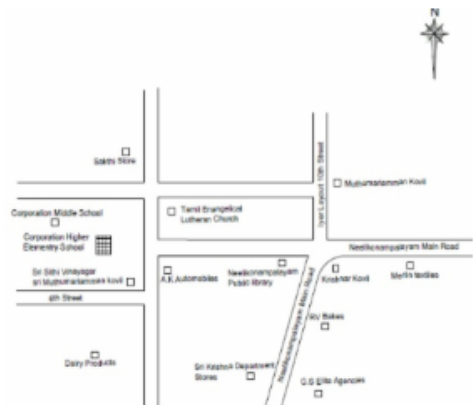

Google Map View

Polling Station Building Front View

Polling Station Front View

Cad View

Minimum Basic Facility	Water	Ramp	Flag Posts	Toilet	Medicine	Connectivity
✓	✓	✓	✓	✓	✓	✓

Key MAP View

சட்டமன்றத் தொகுதியின் எண் மற்றும் பெயர் : 121-சிங்கநல்லூர் பிரிவு எண் மற்றும் பெயர் 1-வார்டு எண் 59 தனபால் லே அபுட 2