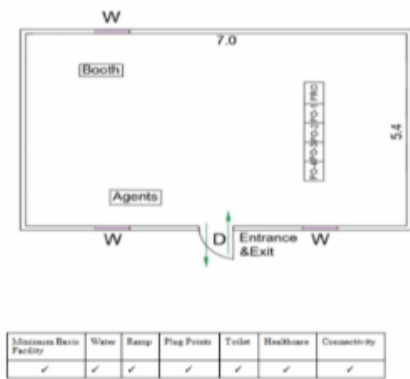

Google Map View

Polling Station Building Front View

Polling Station Front View

Cad View

Key MAP View

1 பெயர் : பத்மாவதி கணவர் பெயர்: நாராயணசாமி வீட்டு எண் : 1 வயது : 73 பாலினம் : பெண்	RTG4437380 Photo is available	2 பெயர் : மல்லிகா தந்தை பெயர்: நாராயணசாமி வீட்டு எண் : 1 வயது : 45 பாலினம் : பெண்	JRT5543236 Photo is available	# 3 பெயர் : ஆறுமுகம் மலையாண்டி தந்தை பெயர்: மலையாண்டி வீட்டு எண் : 2 வயது : 47 பாலினம் : ஆண்	RTG0813451 Photo is available
# 4 பெயர் : சாந்தி ஆறுமுகம் கணவர் பெயர்: ஆறுமுகம் வீட்டு எண் : 2 வயது : 43 பாலினம் : பெண்	RTG0812925 Photo is available	5 பெயர் : சிவக்குமார் தந்தை பெயர்: வையாபுரி வீட்டு எண் : 2b வயது : 48 பாலினம் : ஆண்	RTG1298942 Photo is available	6 பெயர் : பூங்கோதை கணவர் பெயர்: சிவக்குமார் வீட்டு எண் : 2b வயது : 42 பாலினம் : பெண்	RTG1298934 Photo is available
7 பெயர் : சுப்பிரமணியன் தந்தை பெயர்: சுப்பையன் வீட்டு எண் : 3 வயது : 43 பாலினம் : ஆண்	RTG1600915 Photo is available	8 பெயர் : நடராஜன் தந்தை பெயர்: இராமசாமி வீட்டு எண் : 5 வயது : 82 பாலினம் : ஆண்	RTG4437398 Photo is available	9 பெயர் : மாராத்தான் கணவர் பெயர்: நடராஜன் வீட்டு எண் : 5 வயது : 78 பாலினம் : பெண்	RTG4437406 Photo is available
10 பெயர் : கோபால்சாமி தந்தை பெயர்: நடராஜன் வீட்டு எண் : 5 வயது : 48 பாலினம் : ஆண்	RTG4437414 Photo is available	11 பெயர் : விசாலாட்சி கணவர் பெயர்: கோபால்சாமி வீட்டு எண் : 5 வயது : 43 பாலினம் : பெண்	RTG0812313 Photo is available	12 பெயர் : துவிஜேந்திரா நகோ தந்தை பெயர்: கோபால் சாமி ந வீட்டு எண் : 5 வயது : 19 பாலினம் : ஆண்	RTG5046370 Photo is available
13 பெயர் : துவிஜேஷ் நகோ தந்தை பெயர்: கோபால் சாமி ந வீட்டு எண் : 5 வயது : 19 பாலினம் : ஆண்	RTG5066105 Photo is available	S 14 பெயர் : தங்கசாமி தந்தை பெயர்: நடராஜன் வீட்டு எண் : 6 வயது : 73 பாலினம் : ஆண்	ZZK1316421 Photo is available	S 15 பெயர் : பேபிபனிமலர் கணவர் பெயர்: தங்கசாமி வீட்டு எண் : 6 வயது : 63 பாலினம் : பெண்	ZZK1316439 Photo is available
16 பெயர் : ராஜஜெகன் தந்தை பெயர்: தங்கசாமி வீட்டு எண் : 6 வயது : 41 பாலினம் : ஆண்	ZZK1316447 Photo is available	17 பெயர் : தேவலின் வினிலா கணவர் பெயர்: ராஜஜெகன் வீட்டு எண் : 6 வயது : 39 பாலினம் : பெண்	ZZK1692243 Photo is available	18 பெயர் : ஹரிபிரவீன் தந்தை பெயர்: செல்வராஜ் வீட்டு எண் : 6 வயது : 34 பாலினம் : ஆண்	RTG1298793 Photo is available
19 பெயர் : ராஜகோபால் தந்தை பெயர்: வெங்கிடுசாமி வீட்டு எண் : 6-1A வயது : 83 பாலினம் : ஆண்	RTG4437422 Photo is available	20 பெயர் : சரஸ்வதி கணவர் பெயர்: ராஜகோபால் வீட்டு எண் : 6-1A வயது : 80 பாலினம் : பெண்	RTG4437430 Photo is available	21 பெயர் : சாரமதி தந்தை பெயர்: ரஸ்வரமூர்த்தி வீட்டு எண் : 6-2 வயது : 37 பாலினம் : பெண்	RTG1444470 Photo is available
22 பெயர் : சாவித்ரி கணவர் பெயர்: நாராயணசாமி வீட்டு எண் : 7 வயது : 64 பாலினம் : பெண்	RTG4514287 Photo is available	23 பெயர் : நடராஜன் தந்தை பெயர்: திருமூர்த்தி வீட்டு எண் : 7 வயது : 58 பாலினம் : ஆண்	RTG0813436 Photo is available	24 பெயர் : பேபி கணவர் பெயர்: நடராஜன் வீட்டு எண் : 7 வயது : 50 பாலினம் : பெண்	RTG0812198 Photo is available
25 பெயர் : ரேகா தந்தை பெயர்: நாராயணசாமி வீட்டு எண் : 7 வயது : 40 பாலினம் : பெண்	RTG4514147 Photo is available	26 பெயர் : கணேசன் தந்தை பெயர்: நாராயணசாமி வீட்டு எண் : 7 வயது : 39 பாலினம் : ஆண்	RTG4514139 Photo is available	27 பெயர் : ஜோதி கணவர் பெயர்: ஹரிஹரன் வீட்டு எண் : 7 வயது : 38 பாலினம் : பெண்	RTG3284379 Photo is available
28 பெயர் : சரோஜினி கணவர் பெயர்: ரங்கநாதன் வீட்டு எண் : 8-1 வயது : 78 பாலினம் : பெண்	JRT1961614 Photo is available	29 பெயர் : வேலுமணி கணவர் பெயர்: ஜெகநாதன் வீட்டு எண் : 8-1 வயது : 76 பாலினம் : பெண்	RTG0397562 Photo is available	30 பெயர் : கார்த்திக் சினிவாசன் தந்தை பெயர்: ரங்கநாதன் வீட்டு எண் : 8-1 வயது : 43 பாலினம் : ஆண்	RTG0397489 Photo is available