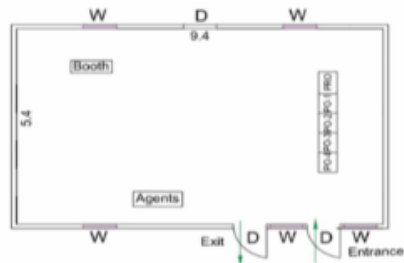

Google Map View

Polling Station Building Front View

Polling Station Front View

Cad View

Minimum Basic Facility	Water	Ramp	Flag Posts	Toilet	Bookshelves	Connectivity
✓	✓	✓	✓	✓	✓	✓

Key MAP View

1 பெயர் : மோகன் சக்கரபாணி தந்தை பெயர்: பழனியப்பன் வீட்டு எண் : 2 வயது : 55 பாலினம் : ஆண்	RTG0815241 Photo is available	2 பெயர் : பானுமதி கணவர் பெயர்: மோகன் சக்கரபாணி வீட்டு எண் : 2 வயது : 50 பாலினம் : பெண்	RTG0814947 Photo is available	3 பெயர் : சங்கீதா தந்தை பெயர்: தாமோதரன் வீட்டு எண் : 2 வயது : 46 பாலினம் : பெண்	JRT1944289 Photo is available
4 பெயர் : சாந்தா கணவர் பெயர்: கிருஷ்ண மூர்த்தி வீட்டு எண் : 2-1 வயது : 69 பாலினம் : பெண்	RTG3284833 Photo is available	5 பெயர் : பாலமுருகன் தந்தை பெயர்: கிருஷ்ணமூர்த்தி வீட்டு எண் : 2-1 வயது : 49 பாலினம் : ஆண்	RTG3284817 Photo is available	6 பெயர் : துரைசாமி தந்தை பெயர்: நாராயணசாமி வீட்டு எண் : 3 வயது : 75 பாலினம் : ஆண்	RTG4422317 Photo is available
7 பெயர் : பங்கஜவள்ளி கணவர் பெயர்: துரைசாமி வீட்டு எண் : 3 வயது : 66 பாலினம் : பெண்	RTG4422325 Photo is available	8 பெயர் : நந்தகோபால் தந்தை பெயர்: ராமசாமி வீட்டு எண் : 3 வயது : 59 பாலினம் : ஆண்	RTG1501881 Photo is available	#2 9 பெயர் : து ராம்குமார் தந்தை பெயர்: துரைசாமி வீட்டு எண் : 3 வயது : 42 பாலினம் : ஆண்	JRT5563127 Photo is available
10 பெயர் : ரங்கநாதன் தந்தை பெயர்: கஸ்தூரி வீட்டு எண் : 3A வயது : 88 பாலினம் : ஆண்	RTG1501873 Photo is available	11 பெயர் : ராமகிருஷ்ணன் தந்தை பெயர்: சாமநாயுடு வீட்டு எண் : 4-5 வயது : 75 பாலினம் : ஆண்	RTG4422333 Photo is available	12 பெயர் : ராஜாமணி கணவர் பெயர்: ராமகிருஷ்ணன் வீட்டு எண் : 4-5 வயது : 66 பாலினம் : பெண்	JRT1743335 Photo is available
13 பெயர் : ராஜாராம் தந்தை பெயர்: ராமகிருஷ்ணன் வீட்டு எண் : 4-5 வயது : 46 பாலினம் : ஆண்	JRT5562426 Photo is available	14 பெயர் : ராம்பிரகாஷ் தந்தை பெயர்: ராமகிருஷ்ணன் வீட்டு எண் : 4-5 வயது : 45 பாலினம் : ஆண்	JRT5564984 Photo is available	15 பெயர் : ராதா கணவர் பெயர்: ராஜாராம் வீட்டு எண் : 4-5 வயது : 45 பாலினம் : பெண்	JRT5562418 Photo is available
16 பெயர் : ராஜராஜேஸ்வரி தந்தை பெயர்: ராமகிருஷ்ணன் வீட்டு எண் : 4-5 வயது : 40 பாலினம் : பெண்	JRT5563689 Photo is available	17 பெயர் : கோவிந்தராஜ் தந்தை பெயர்: சீனிவாசன் வீட்டு எண் : 5 வயது : 76 பாலினம் : ஆண்	RTG0400671 Photo is available	18 பெயர் : நாராயணசாமி தந்தை பெயர்: ராமசாமி வீட்டு எண் : 6 வயது : 74 பாலினம் : ஆண்	RTG4422341 Photo is available
19 பெயர் : ராமநாதன் ஸ் இதரர் பெயர்: அருண் வீட்டு எண் : 6 வயது : 62 பாலினம் : ஆண்	RTG5048855 Photo is available	20 பெயர் : சுதர்ஷனா தந்தை பெயர்: ஜெகதீசன் வீட்டு எண் : 6 வயது : 24 பாலினம் : பெண்	RTG4636775 Photo is available	21 பெயர் : மீனாதேவி கணவர் பெயர்: பிரேம் குமார் வீட்டு எண் : 8 வயது : 51 பாலினம் : பெண்	RTG0814376 Photo is available
22 பெயர் : பிரேம் குமார் தந்தை பெயர்: பழனியப்பன் வீட்டு எண் : 8/2 வயது : 56 பாலினம் : ஆண்	RTG0814202 Photo is available	23 பெயர் : கருணாம்பிகை தந்தை பெயர்: பிரேம்குமார் வீட்டு எண் : 8/2 வயது : 27 பாலினம் : பெண்	RTG3931631 Photo is available	24 பெயர் : சுதர்சன் தந்தை பெயர்: பிரேம்குமார் வீட்டு எண் : 8/2 வயது : 26 பாலினம் : ஆண்	RTG3939196 Photo is available
25 பெயர் : பர்வதம் கோ தந்தை பெயர்: கோபால்சாமி வீட்டு எண் : 9 வயது : 72 பாலினம் : பெண்	RTG4742011 Photo is available	26 பெயர் : விஷாக் தந்தை பெயர்: கிருஷ்ணமூர்த்தி வீட்டு எண் : 9/14 வயது : 24 பாலினம் : ஆண்	RTG4562476 Photo is available	27 பெயர் : அருள் நித்தியானந்தம் தந்தை பெயர்: மொய்தீன் வீட்டு எண் : 10 வயது : 45 பாலினம் : ஆண்	RTG2257459 Photo is available
28 பெயர் : அனிதா கணவர் பெயர்: அருள் நித்தியானந்தம் வீட்டு எண் : 10 வயது : 40 பாலினம் : பெண்	RTG2257509 Photo is available	29 பெயர் : உதயன் தந்தை பெயர்: வெற்றிவேல் வீட்டு எண் : 10/11 வயது : 26 பாலினம் : ஆண்	RTG3964392 Photo is available	30 பெயர் : ராஜேஸ்வரி கணவர் பெயர்: அண்ணாமலை வீட்டு எண் : 11 வயது : 70 பாலினம் : பெண்	RTG0400705 Photo is available