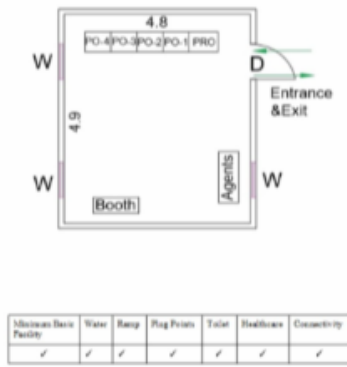

Google Map View

Polling Station Building Front View

Polling Station Front View

Cad View

Key MAP View

சட்டமன்றத் தொகுதியின் எண் மற்றும் பெயர் : 121-சிங்காநல்லூர் பிரிவு எண் மற்றும் பெயர் 1-வார்டு எண் 54 தச்சன் தோட்டம் மேற்கு வீதி 1