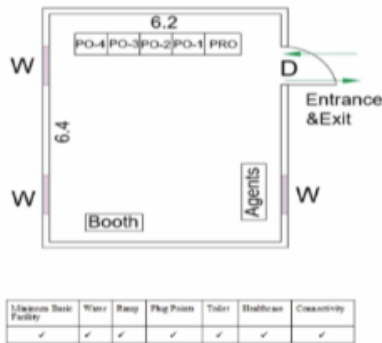

**Google Map View**

**Polling Station Building Front View**

**Polling Station Front View**

**Cad View**

**Key MAP View**

சட்டமன்றத் தொகுதியின் எண் மற்றும் பெயர் : 121-சிங்கநல்லூர் பிரிவு எண் மற்றும் பெயர் 1-வார்டு எண் 54 மேத்தா லேஅவுட்