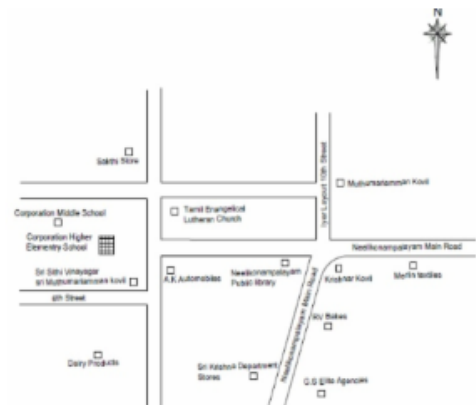

**Google Map View**

**Polling Station Building Front View**

**Polling Station Front View**

**Cad View**

**Key MAP View**

சட்டமன்றத் தொகுதியின் எண் மற்றும் பெயர் : 121-சிங்கநல்லூர் பிரிவு எண் மற்றும் பெயர் 1-வார்டு எண் 54 மேத்தா லேஅவுட்