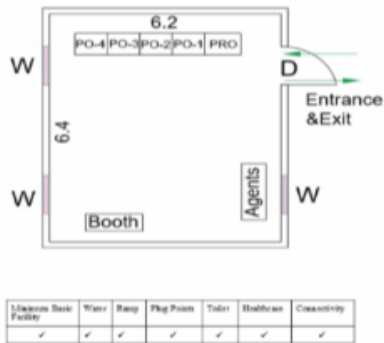

Google Map View

Polling Station Building Front View

Polling Station Front View

Cad View

Key MAP View

1 பெயர் : குணசேகரன் தந்தை பெயர்: பழனிசாமி வீட்டு எண் : 1-1 வயது : 55 பாலினம் : ஆண்	RTG4431623 Photo is available	2 பெயர் : பூங்கொடி தந்தை பெயர்: குணசேகரன் வீட்டு எண் : 1-1 வயது : 50 பாலினம் : பெண்	JRT5578455 Photo is available	3 பெயர் : சுப்ரமணியன் தந்தை பெயர்: வேதையன் வீட்டு எண் : 2 வயது : 70 பாலினம் : ஆண்	RTG4636239 Photo is available
4 பெயர் : செல்வராணி கணவர் பெயர்: சுப்ரமணியன் வீட்டு எண் : 2 வயது : 60 பாலினம் : பெண்	RTG4629325 Photo is available	5 பெயர் : சண்முகசுந்தரம் தந்தை பெயர்: பொன்னுசாமி வீட்டு எண் : 2 வயது : 42 பாலினம் : ஆண்	RTG1302603 Photo is available	6 பெயர் : புனிதா கணவர் பெயர்: கோவிந்தராஜ் வீட்டு எண் : 2A வயது : 42 பாலினம் : பெண்	RTG1302389 Photo is available
S 7 பெயர் : இராஜேந்திரன் தந்தை பெயர்: பாங்காரு சாமி வீட்டு எண் : 2A வயது : 67 பாலினம் : ஆண்	RTG1302587 Photo is available	8 பெயர் : கோவிந்தன் தந்தை பெயர்: சுப்பிரமணியன் வீட்டு எண் : 3-4 வயது : 78 பாலினம் : ஆண்	RTG1302157 Photo is available	9 பெயர் : பெத்தாள் கணவர் பெயர்: கோவிந்தன் வீட்டு எண் : 3-4 வயது : 68 பாலினம் : பெண்	RTG1302165 Photo is available
10 பெயர் : வேலுசாமி தந்தை பெயர்: பெரியகாளியப்பன் வீட்டு எண் : 4 வயது : 65 பாலினம் : ஆண்	RTG1302546 Photo is available	11 பெயர் : ஜோதிமணி கணவர் பெயர்: சின்னப்பன் வீட்டு எண் : 4 வயது : 61 பாலினம் : பெண்	RTG4431649 Photo is available	12 பெயர் : மாணிக்கம் தந்தை பெயர்: காணியப்பன் வீட்டு எண் : 4 வயது : 61 பாலினம் : ஆண்	RTG1302512 Photo is available
13 பெயர் : நீலாமணி கணவர் பெயர்: மணிக்கம் வீட்டு எண் : 4 வயது : 56 பாலினம் : பெண்	RTG1302363 Photo is available	14 பெயர் : ரமேஷ்கண்ணன் தந்தை பெயர்: சின்னப்பன் வீட்டு எண் : 4 வயது : 41 பாலினம் : ஆண்	JRT5577150 Photo is available	15 பெயர் : சத்யா தந்தை பெயர்: முத்துசாமி வீட்டு எண் : 4 வயது : 33 பாலினம் : பெண்	RTG1178573 Photo is available
16 பெயர் : கலை அரசு தந்தை பெயர்: மாணிக்கம் வீட்டு எண் : 4 வயது : 32 பாலினம் : ஆண்	RTG1302264 Photo is available	17 பெயர் : ஞானபிரகாஷ் தந்தை பெயர்: ராஜசேகரன் வீட்டு எண் : 4 வயது : 23 பாலினம் : ஆண்	RTG4629861 Photo is available	18 பெயர் : அரவிந்தகுமார் தந்தை பெயர்: ராமசாமி வீட்டு எண் : 4/5 வயது : 23 பாலினம் : ஆண்	RTG4573952 Photo is available
19 பெயர் : ஜெயகொடி கணவர் பெயர்: ரவி வீட்டு எண் : 4-6 வயது : 46 பாலினம் : பெண்	RTG0402206 Photo is available	20 பெயர் : சுபாஷ் தந்தை பெயர்: சிவசங்கரகணேஷ் வீட்டு எண் : 4ஏ வயது : 51 பாலினம் : ஆண்	RTG0817973 Photo is available	21 பெயர் : சரஸ்வதி கணவர் பெயர்: சுபாஷ் வீட்டு எண் : 4ஏ வயது : 41 பாலினம் : பெண்	RTG0817981 Photo is available
22 பெயர் : கணேசராஜன் தந்தை பெயர்: சுபாஷ் வீட்டு எண் : 4ஏ வயது : 22 பாலினம் : ஆண்	RTG4696175 Photo is available	23 பெயர் : தீபன்முத்துராம் தந்தை பெயர்: சுபாஷ் வீட்டு எண் : 4 ஏ வயது : 21 பாலினம் : ஆண்	RTG4784922 Photo is available	24 பெயர் : கமலம் கணவர் பெயர்: சின்னப்பன் வீட்டு எண் : 5 வயது : 75 பாலினம் : பெண்	RTG4431656 Photo is available
25 பெயர் : சாந்தி கணவர் பெயர்: அன்பழகன் வீட்டு எண் : 5 வயது : 59 பாலினம் : பெண்	RTG4633582 Photo is available	26 பெயர் : அம்சவேணி கணவர் பெயர்: ராமசாமி வீட்டு எண் : 5 வயது : 53 பாலினம் : பெண்	JRT5573977 Photo is available	27 பெயர் : தெய்வானை தந்தை பெயர்: மகாலிங்கம் வீட்டு எண் : 5 வயது : 52 பாலினம் : பெண்	RTG3970092 Photo is available
28 பெயர் : பூமணி கணவர் பெயர்: சக்திவேல் வீட்டு எண் : 5 வயது : 50 பாலினம் : பெண்	RTG4431664 Photo is available	29 பெயர் : ஏஸ்.விநீத தந்தை பெயர்: சிவகுமார் வீட்டு எண் : 5 வயது : 25 பாலினம் : ஆண்	RTG4634770 Photo is available	30 பெயர் : நாகராஜ் கு தந்தை பெயர்: குணசேகரன் வீட்டு எண் : 5 வயது : 25 பாலினம் : ஆண்	RTG4871067 Photo is available