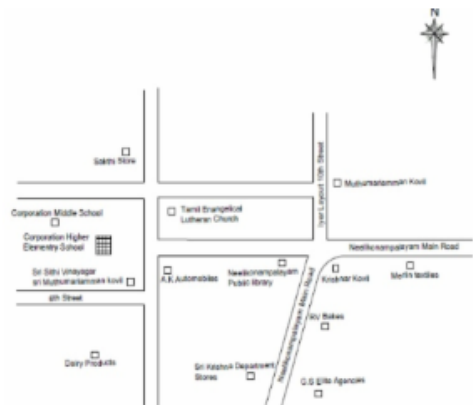

Key MAP View