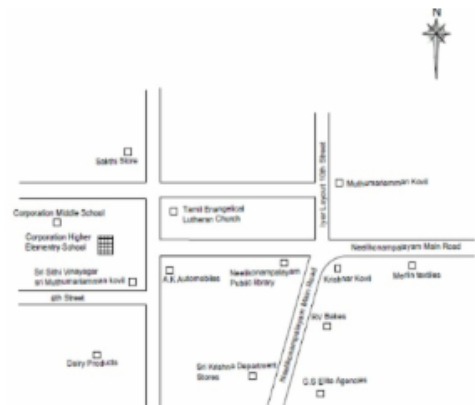

Google Map View

Polling Station Building Front View

Polling Station Front View

Cad View

Key MAP View

சட்டமன்றத் தொகுதியின் எண் மற்றும் பெயர் : 121-சிங்காநல்லூர் பிரிவு எண் மற்றும் பெயர் 1-வார்டு எண் 54 விஜயலட்சுமி நகர்