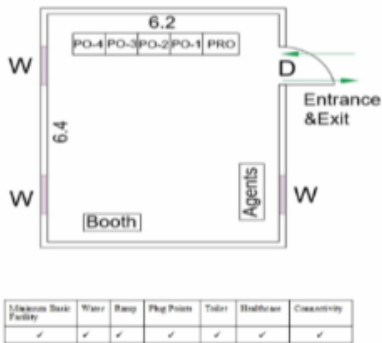

Google Map View

Polling Station Building Front View

Polling Station Front View

Cad View

Key MAP View

சட்டமன்றத் தொகுதியின் எண் மற்றும் பெயர் : 121-சிங்காநல்லூர் பிரிவு எண் மற்றும் பெயர் 1-வார்டு எண் 54 விஜயலட்சுமி நகர்