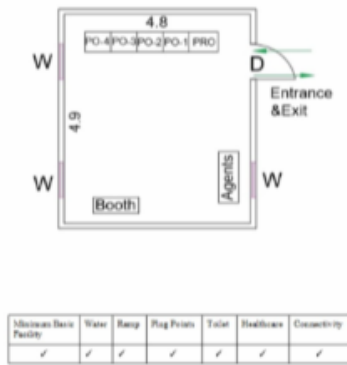

Google Map View

Polling Station Building Front View

Polling Station Front View

Cad View

Key MAP View

சட்டமன்றத் தொகுதியின் எண் மற்றும் பெயர் : 121-சிங்கநல்லூர் பிரிவு எண் மற்றும் பெயர் 1-வார்டு எண் 54 மேற்கு பள்ளி வீதி