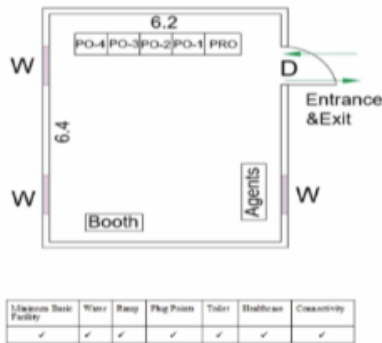

Google Map View

Polling Station Building Front View

Polling Station Front View

Cad View

Key MAP View

சட்டமன்றத் தொகுதியின் எண் மற்றும் பெயர் : 121-சிங்காநல்லூர் பிரிவு எண் மற்றும் பெயர் 1-வார்டு எண் 54 ராமே கவுடர் வீதி