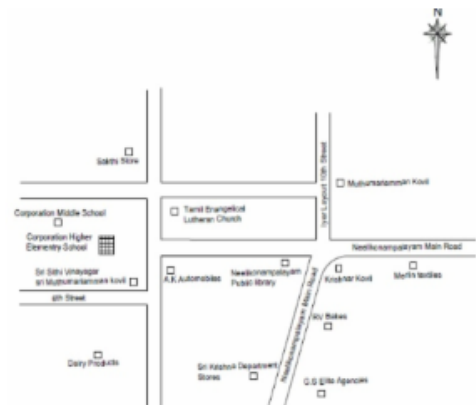

Google Map View

Polling Station Building Front View

Polling Station Front View

Cad View

Key MAP View

சட்டமன்றத் தொகுதியின் எண் மற்றும் பெயர் : 121-சிங்காநல்லூர் பிரிவு எண் மற்றும் பெயர் 1-வார்டு எண் 54 ராமே கவுடர் வீதி