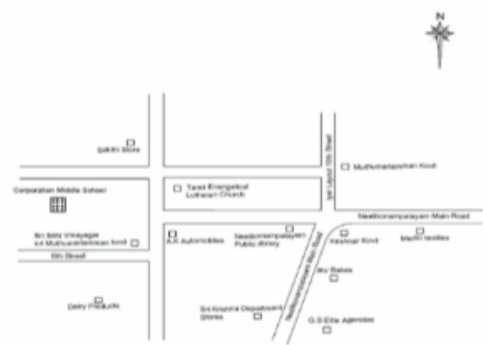

Google Map View

Polling Station Building Front View

Polling Station Front View

Cad View

Key MAP View

1 பெயர் : வள்ளியம்மாள் இதரர் பெயர் : சரஸ்வதி வீட்டு எண் : 1 வயது : 87 பாலினம் : பெண் Photo is available RTG5035951	2 பெயர் : சுப்புலட்சுமி கணவர் பெயர் : அய்யாசாமி வீட்டு எண் : 1 வயது : 70 பாலினம் : பெண் Photo is available RTG2259026	3 பெயர் : சரஸ்வதி கணவர் பெயர் : நாகராஜ் வீட்டு எண் : 1 வயது : 43 பாலினம் : பெண் Photo is available RTG1179225
4 பெயர் : சத்யா தந்தை பெயர் : லோகநாதன் வீட்டு எண் : 1-1 வயது : 36 பாலினம் : பெண் Photo is available RTG1009729	5 பெயர் : கண்ணம்மாள் கணவர் பெயர் : பழனிசாமி வீட்டு எண் : 1-7 வயது : 75 பாலினம் : பெண் Photo is available RTG1304450	6 பெயர் : ராமாத்தாள் கணவர் பெயர் : சந்திர மோகன் வீட்டு எண் : 1/47 வயது : 35 பாலினம் : பெண் Photo is available RTG4612628
7 பெயர் : தர்மா பாண்டியன் தந்தை பெயர் : பாண்டியன் வீட்டு எண் : 1 ஏ வயது : 27 பாலினம் : ஆண் Photo is available RTG4632246	8 பெயர் : புஸ்பா கணவர் பெயர் : சேகர் வீட்டு எண் : 2 வயது : 61 பாலினம் : பெண் Photo is available RTG1304385	9 பெயர் : மாகாளி தந்தை பெயர் : ரங்கன் வீட்டு எண் : 2 வயது : 53 பாலினம் : ஆண் Photo is available JRT5597604
10 பெயர் : கல்பனா தந்தை பெயர் : மாகாளி வீட்டு எண் : 2 வயது : 48 பாலினம் : பெண் Photo is available JRT1763051	11 பெயர் : காவேரி தந்தை பெயர் : பழனிசாமி வீட்டு எண் : 2 வயது : 46 பாலினம் : பெண் Photo is available RTG4388310	12 பெயர் : ஜோதிமணி தந்தை பெயர் : முத்தான் வீட்டு எண் : 2 வயது : 43 பாலினம் : பெண் Photo is available JRT5623400
13 பெயர் : கவிதா தந்தை பெயர் : மாகாளி வீட்டு எண் : 2 வயது : 33 பாலினம் : பெண் Photo is available RTG1304146	14 பெயர் : பிரேம்குமார் தந்தை பெயர் : மாகாளி வீட்டு எண் : 2 வயது : 31 பாலினம் : ஆண் Photo is available RTG1604677	15 பெயர் : நேதாஜி சுபாஷ் சந்திரபோஸ் தந்தை பெயர் : செல்வராஜ் வீட்டு எண் : 2 வயது : 30 பாலினம் : ஆண் Photo is available RTG1604669
16 பெயர் : ஹரிஸ்வினி ஜ் தந்தை பெயர் : ஜனார்த்தனன் வீட்டு எண் : 2 வயது : 24 பாலினம் : ஆண் Photo is available RTG4737524	17 பெயர் : பழனியம்மாள் கணவர் பெயர் : பழனிசாமி வீட்டு எண் : 3 வயது : 96 பாலினம் : பெண் Photo is available RTG4388328	18 பெயர் : பழனிசாமி தந்தை பெயர் : வீரன் வீட்டு எண் : 3 வயது : 78 பாலினம் : ஆண் Photo is available RTG4388336
19 பெயர் : ராமாத்தாள் கணவர் பெயர் : பழனிசாமி வீட்டு எண் : 3 வயது : 65 பாலினம் : பெண் Photo is available RTG4388344	20 பெயர் : ஜோதிமணி கணவர் பெயர் : செல்வராஜ் வீட்டு எண் : 3 வயது : 48 பாலினம் : பெண் Photo is available JRT5593702	21 பெயர் : ருக்மணி கணவர் பெயர் : முனீஸ்வரன் வீட்டு எண் : 3 வயது : 27 பாலினம் : பெண் Photo is available RTG3920303
22 பெயர் : அரவிந்தன் தந்தை பெயர் : சரவணன் வீட்டு எண் : 3 வயது : 27 பாலினம் : ஆண் Photo is available RTG3887080	23 பெயர் : ருக்மணி தந்தை பெயர் : செல்வராஜ் வீட்டு எண் : 3 வயது : 27 பாலினம் : பெண் Photo is available RTG4574240	24 பெயர் : வசந்தரா தந்தை பெயர் : செல்வராஜ் வீட்டு எண் : 3 வயது : 25 பாலினம் : பெண் Photo is available RTG4575171
25 பெயர் : சஹானா தாயின் பெயர் : ஜோதிமணி வீட்டு எண் : 3 வயது : 23 பாலினம் : பெண் Photo is available RTG4784914	26 பெயர் : சரவணன் தந்தை பெயர் : பழனிசாமி வீட்டு எண் : 3-1 வயது : 49 பாலினம் : ஆண் Photo is available JRT5592415	27 பெயர் : சிவகாமி கணவர் பெயர் : சரவணன் வீட்டு எண் : 3-1 வயது : 44 பாலினம் : பெண் Photo is available JRT5591631
28 பெயர் : ஆனந்தி தந்தை பெயர் : மாரிமுத்து வீட்டு எண் : 3/10 வயது : 36 பாலினம் : பெண் Photo is available RTG1447986	29 பெயர் : மதுபாலா தந்தை பெயர் : சரவணன் வீட்டு எண் : 3ஏ வயது : 25 பாலினம் : பெண் Photo is available RTG4009858	30 பெயர் : வச்சுமிநாராயணன் தந்தை பெயர் : ராமகிருஷ்ணன் வீட்டு எண் : 4 வயது : 58 பாலினம் : ஆண் Photo is available RTG1009737