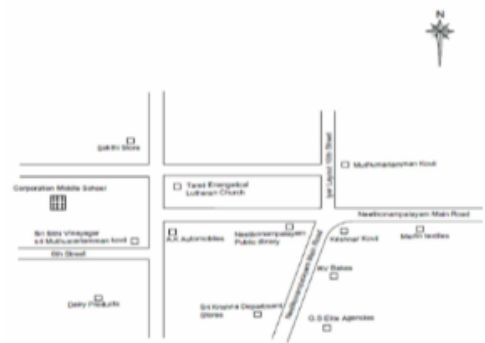

Key MAP View