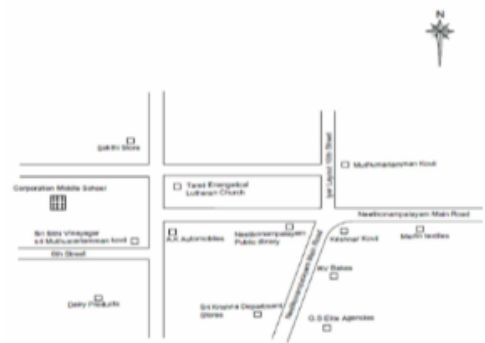

**Google Map View**

**Polling Station Building Front View**

**Polling Station Front View**

**Cad View**

**Key MAP View**

சட்டமன்றத் தொகுதியின் எண் மற்றும் பெயர் : 121-சிங்கநல்லூர் பிரிவு எண் மற்றும் பெயர் 1-வார்டு எண் 54 சக்கரை செட்டியார் நகர் டி காலனி