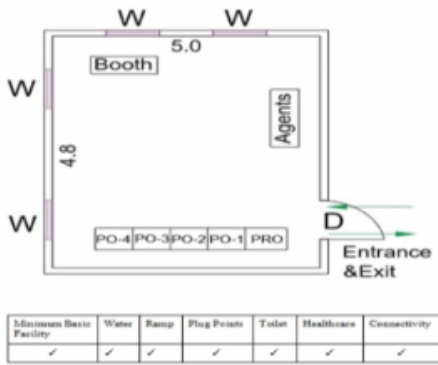

Google Map View

Polling Station Building Front View

Polling Station Front View

Cad View

Key MAP View

1 பெயர் : கிருஷ்ணன் தந்தை பெயர்: முத்துசாமி வீட்டு எண் : 1 வயது : 81 பாலினம் : ஆண் Photo is available	RTG1308220	2 பெயர் : செளந்தராஜன் தந்தை பெயர்: மாரியப்பன் வீட்டு எண் : 1 வயது : 70 பாலினம் : ஆண் Photo is available	JRT5932835	3 பெயர் : ஜோதி கணவர் பெயர்: கிருஷ்ணன் வீட்டு எண் : 1 வயது : 60 பாலினம் : பெண் Photo is available	RTG1308238
4 பெயர் : உஷா கணவர் பெயர்: ஷங்கர் வீட்டு எண் : 1 வயது : 52 பாலினம் : பெண் Photo is available	JRT5931597	5 பெயர் : கலையரசி கணவர் பெயர்: கோபாலகிருஷ்ணன் வீட்டு எண் : 1 வயது : 42 பாலினம் : பெண் Photo is available	JRT4663472	6 பெயர் : கீர்த்தனா தந்தை பெயர்: ரவிச்சந்திரன் வீட்டு எண் : 1 வயது : 24 பாலினம் : பெண் Photo is available	RTG4480372
7 பெயர் : நடராஜன் மா தந்தை பெயர்: மாரியப்பன் வீட்டு எண் : 1-1 வயது : 74 பாலினம் : ஆண் Photo is available	RTG4341970	8 பெயர் : கிருஷ்ணவேணி கணவர் பெயர்: நடராஜ் வீட்டு எண் : 1-1 வயது : 52 பாலினம் : பெண் Photo is available	RTG4341988	9 பெயர் : சிவக்குருநாதன் இதரர் பெயர்: பூங்கோதை வீட்டு எண் : 1A வயது : 67 பாலினம் : ஆண் Photo is available	RTG0825836
10 பெயர் : சாமுவேல் டேவிட் லிவிங்க்ஸ்டன் தந்தை பெயர்: மோகன்ராஜ் வீட்டு எண் : 2 வயது : 31 பாலினம் : ஆண் Photo is available	RTG2310480	11 பெயர் : அரசபாண்டி தந்தை பெயர்: ஜோசப் வீட்டு எண் : 2-1 வயது : 65 பாலினம் : ஆண் Photo is available	RTG0414003	12 பெயர் : ஜெயந்தி கணவர் பெயர்: அரசபாண்டி வீட்டு எண் : 2-1 வயது : 56 பாலினம் : பெண் Photo is available	RTG0414011
13 பெயர் : ஜெபமணி பொன்ராஜ் தந்தை பெயர்: அரசபாண்டி வீட்டு எண் : 2-1 வயது : 35 பாலினம் : ஆண் Photo is available	RTG1039999	14 பெயர் : ஜேம்ஸ் குமார் தந்தை பெயர்: அரசபாண்டி வீட்டு எண் : 2-1 வயது : 32 பாலினம் : ஆண் Photo is available	RTG1363464	15 பெயர் : சுமதி கணவர் பெயர்: சம்பத் குமார் வீட்டு எண் : 3 வயது : 56 பாலினம் : பெண் Photo is available	RTG4579553
16 பெயர் : கார்த்திகேயன் கி தந்தை பெயர்: கிருஷ்ணசாமி வீட்டு எண் : 3 வயது : 52 பாலினம் : ஆண் Photo is available	RTG4272563	17 பெயர் : பூங்கோதை கணவர் பெயர்: நாராயணசாமி வீட்டு எண் : 3 வயது : 41 பாலினம் : பெண் Photo is available	RTG0414037	18 பெயர் : ஜெயபாரதி தந்தை பெயர்: நாராயணசாமி வீட்டு எண் : 3 வயது : 36 பாலினம் : பெண் Photo is available	RTG0414029
19 பெயர் : இராதா கணவர் பெயர்: ராஜா வீட்டு எண் : 3 வயது : 35 பாலினம் : பெண் Photo is available	RTG1668458	20 பெயர் : நிர்மல்குமார் தாயின் பெயர்: சுமதி வீட்டு எண் : 3 வயது : 34 பாலினம் : ஆண் Photo is available	RTG4861621	21 பெயர் : எஸ்தர்ராஜாத்தி கணவர் பெயர்: நிர்மல்குமார் வீட்டு எண் : 3 வயது : 33 பாலினம் : பெண் Photo is available	RTG4861597
22 பெயர் : கௌதம் சுமதி தாயின் பெயர்: தாய் வீட்டு எண் : 3 வயது : 21 பாலினம் : ஆண் Photo is available	RTG4783031	23 பெயர் : சிவபிரசாத் தந்தை பெயர்: ராமன்குட்டி வீட்டு எண் : 3-2 வயது : 82 பாலினம் : ஆண் Photo is available	JRT5932777	24 பெயர் : மணி கணவர் பெயர்: சிவபிரசாத் வீட்டு எண் : 3-2 வயது : 73 பாலினம் : பெண் Photo is available	JRT5932785
25 பெயர் : ஜிசின்பாபு தந்தை பெயர்: சிவபிரசாத் வீட்டு எண் : 3-2 வயது : 48 பாலினம் : ஆண் Photo is available	JRT2239853	26 பெயர் : ஸ்ரீஜா கணவர் பெயர்: ஜிசின்பாபு வீட்டு எண் : 3-2 வயது : 45 பாலினம் : பெண் Photo is available	JRT2686707	27 பெயர் : சுரேஷ் குமார் தந்தை பெயர்: மாதவன் வீட்டு எண் : 4/20 வயது : 56 பாலினம் : ஆண் Photo is available	RTG4607875
28 பெயர் : ஹேமலதா கணவர் பெயர்: சுரேஷ் குமார் வீட்டு எண் : 4/20ஏ வயது : 49 பாலினம் : பெண் Photo is available	RTG4608691	29 பெயர் : பாவானா தந்தை பெயர்: சுரேஷ் குமார் வீட்டு எண் : 4-20A வயது : 28 பாலினம் : பெண் Photo is available	RTG3286622	30 பெயர் : தங்கவேலு ஆர் தந்தை பெயர்: ராமசாமி வீட்டு எண் : 5 வயது : 64 பாலினம் : ஆண் Photo is available	RTG5004858