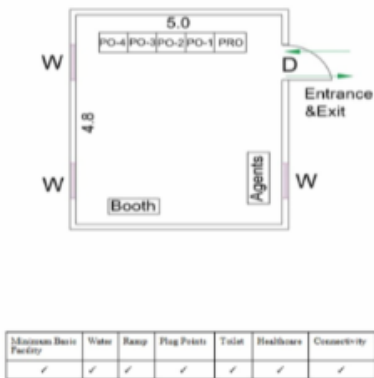

Google Map View

Polling Station Building Front View

Polling Station Front View

Cad View

Key MAP View

சட்டமன்றத் தொகுதியின் எண் மற்றும் பெயர் : 121-சிங்கநல்லூர் பிரிவு எண் மற்றும் பெயர் 1-வார்டு எண் 55 எஸ் ஐ எச் எஸ் காலனி