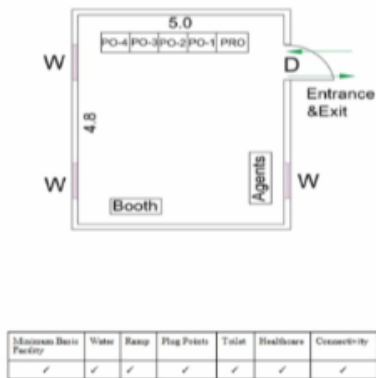

Google Map View

Polling Station Building Front View

Polling Station Front View

Cad View

Key MAP View

1 பெயர் : பிரேமா கணவர் பெயர்: மந்திரவேலு வீட்டு எண் : 1 வயது : 59 பாலினம் : பெண்	RTG2359461 Photo is available	2 பெயர் : மந்திரவேலு தந்தை பெயர்: சுப்பிரமணியன் வீட்டு எண் : 1 வயது : 59 பாலினம் : ஆண்	RTG2359529 Photo is available	3 பெயர் : முருகேஸ்வரி தந்தை பெயர்: சண்முகவேல் வீட்டு எண் : 1 வயது : 53 பாலினம் : ஆண்	RTG1181197 Photo is available
4 பெயர் : சுகன்யா தந்தை பெயர்: முருகேசுவரி வீட்டு எண் : 1 வயது : 36 பாலினம் : ஆண்	RTG1181445 Photo is available	5 பெயர் : சரவணன் தந்தை பெயர்: சண்முகவேல் வீட்டு எண் : 1 வயது : 30 பாலினம் : ஆண்	RTG1834423 Photo is available	6 பெயர் : ஆனந்தகுமார் தந்தை பெயர்: மந்திரவேலு வீட்டு எண் : 1 வயது : 29 பாலினம் : ஆண்	RTG2310563 Photo is available
7 பெயர் : வாசுகி கணவர் பெயர்: நாராயணன் வீட்டு எண் : 1-1 வயது : 62 பாலினம் : பெண்	JRT5930540 Photo is available	8 பெயர் : ஆனந்தன் இதரர் பெயர்: விசாலாசுபி வீட்டு எண் : 1/1 வயது : 47 பாலினம் : ஆண்	RTG5012976 Photo is available	9 பெயர் : பார்த்தசாரதி தந்தை பெயர்: நாராயணன் வீட்டு எண் : 1-1 வயது : 41 பாலினம் : ஆண்	JRT2505519 Photo is available
10 பெயர் : பார்த்தசாரதி இதரர் பெயர்: வாசுகி வீட்டு எண் : 1-1 வயது : 40 பாலினம் : ஆண்	RTG0826743 Photo is available	# 11 பெயர் : இராமப்பிரகாஷ் இதரர் பெயர்: வாசுகி நாராயணன் வீட்டு எண் : 6/175 ஏ1 வயது : 38 பாலினம் : ஆண்	RTG0826750 Photo is available	12 பெயர் : குமாரவேல் தந்தை பெயர்: பழனியப்பன் வீட்டு எண் : 1-2 வயது : 64 பாலினம் : ஆண்	JRT5931449 Photo is available
13 பெயர் : வசந்தா கணவர் பெயர்: குமாரவேல் வீட்டு எண் : 1-2 வயது : 59 பாலினம் : பெண்	JRT5931431 Photo is available	14 பெயர் : ரமணி இதரர் பெயர்: வேல்லுமணி வீட்டு எண் : 1/2 வயது : 57 பாலினம் : பெண்	RTG5012745 Photo is available	15 பெயர் : சபானா யாஸ்மின் கணவர் பெயர்: சாதிக் உசேன் வீட்டு எண் : 1-9 வயது : 38 பாலினம் : பெண்	RTG3915675 Photo is available
16 பெயர் : சுபாஷ்மோகனன் தந்தை பெயர்: வீரப்பன் வீட்டு எண் : 1x வயது : 37 பாலினம் : ஆண்	JRT5907282 Photo is available	17 பெயர் : வசந்தா கணவர் பெயர்: பால்பாண்டியன் வீட்டு எண் : 2 வயது : 69 பாலினம் : பெண்	RTG0637454 Photo is available	18 பெயர் : சுந்தராஜ் தந்தை பெயர்: தங்கதுரை வீட்டு எண் : 2 வயது : 64 பாலினம் : ஆண்	RTG4430898 Photo is available
19 பெயர் : ரத்தினகுமாரி தந்தை பெயர்: சுந்தராஜ் வீட்டு எண் : 2 வயது : 59 பாலினம் : ஆண்	RTG0816736 Photo is available	20 பெயர் : மோகன் தந்தை பெயர்: பால்பாண்டியன் வீட்டு எண் : 2 வயது : 50 பாலினம் : ஆண்	RTG0637512 Photo is available	21 பெயர் : சித்ரா கணவர் பெயர்: மோகன் வீட்டு எண் : 2 வயது : 49 பாலினம் : பெண்	RTG0637504 Photo is available
22 பெயர் : மதன் தந்தை பெயர்: கண்ணன் வீட்டு எண் : 2 வயது : 23 பாலினம் : ஆண்	RTG4603486 Photo is available	23 பெயர் : பழனிச்சாமி தந்தை பெயர்: பாட்டாசாமி வீட்டு எண் : 3 வயது : 76 பாலினம் : ஆண்	RTG1040567 Photo is available	24 பெயர் : சாரதா கணவர் பெயர்: வீரப்பன் வீட்டு எண் : 3 வயது : 65 பாலினம் : பெண்	JRT5908231 Photo is available
25 பெயர் : சரவணன் தந்தை பெயர்: ரங்கசாமி வீட்டு எண் : 3 வயது : 52 பாலினம் : ஆண்	RTG3983327 Photo is available	26 பெயர் : நிர்மலா கணவர் பெயர்: சரவணன் வீட்டு எண் : 3 வயது : 50 பாலினம் : பெண்	RTG3983137 Photo is available	27 பெயர் : சுசீலா தந்தை பெயர்: வீரப்பன் வீட்டு எண் : 3 வயது : 48 பாலினம் : பெண்	JRT8399347 Photo is available
28 பெயர் : பாரதி தந்தை பெயர்: வீரப்பன் வீட்டு எண் : 3 வயது : 44 பாலினம் : பெண்	JRT5908223 Photo is available	29 பெயர் : செல்வி கணவர் பெயர்: குப்புசாமி வீட்டு எண் : 3 வயது : 40 பாலினம் : பெண்	RTG1976660 Photo is available	30 பெயர் : ராதிகா து கணவர் பெயர்: துரை வீட்டு எண் : 03 , வயது : 31 பாலினம் : பெண்	RTG4592168 Photo is available