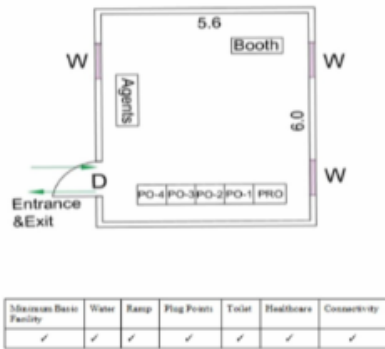

Google Map View

Polling Station Building Front View

Polling Station Front View

Cad View

Key MAP View

சட்டமன்றத் தொகுதியின் எண் மற்றும் பெயர் : 121-சிங்கநல்லூர் பிரிவு எண் மற்றும் பெயர் 1-வார்டு எண் 55 கண்ணபிரான் நகர் எஸ் ஐ ஹிச் எஸ் காலனி