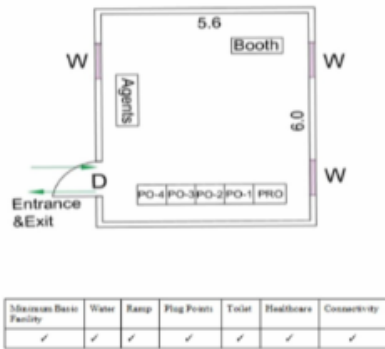

Google Map View

Polling Station Building Front View

Polling Station Front View

Cad View

Key MAP View

சட்டமன்றத் தொகுதியின் எண் மற்றும் பெயர் : 121-சிங்காநல்லூர் பிரிவு எண் மற்றும் பெயர் 1-வார்டு எண் 55 தாமரை நகர் எஸ் ஐ ஹிச் எஸ் காலனி