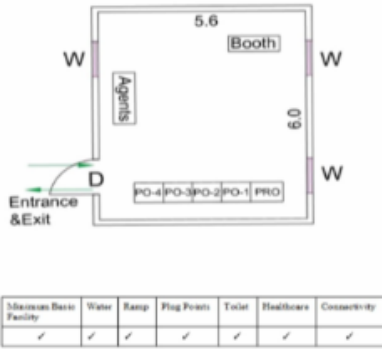

Google Map View

Polling Station Building Front View

Polling Station Front View

Cad View

Key MAP View

1 பெயர் : விசாலாட்சி கணவர் பெயர்: ஆனந்தன் வீட்டு எண் : 1/1 வயது : 44 பாலினம் : பெண்	JBB5711064 Photo is available	2 பெயர் : நந்தகுமார் தந்தை பெயர்: தேவராஜ் வீட்டு எண் : 2c வயது : 32 பாலினம் : ஆண்	RTG1453737 Photo is available	3 பெயர் : பாபுதேவபிரகாஷ் தந்தை பெயர்: ஜார்ஜ் வீட்டு எண் : 6 வயது : 49 பாலினம் : ஆண்	JRT5909106 Photo is available
4 பெயர் : கவிதா கணவர் பெயர்: பாபுதேவபிரகாஷ் வீட்டு எண் : 6 வயது : 48 பாலினம் : பெண்	JRT5911813 Photo is available	5 பெயர் : செந்தில்குமார் தந்தை பெயர்: ரத்தினம் வீட்டு எண் : 7 வயது : 47 பாலினம் : ஆண்	RTG1610690 Photo is available	6 பெயர் : தனபாக்கியம் போ கணவர் பெயர்: செந்தில்குமார் வீட்டு எண் : 7 வயது : 43 பாலினம் : பெண்	RTG1611086 Photo is available
7 பெயர் : வீரமணி தந்தை பெயர்: மகேந்திரன் வீட்டு எண் : 10 வயது : 30 பாலினம் : ஆண்	RTG1610005 Photo is available	8 பெயர் : உமா மகேஸ்வரி கணவர் பெயர்: பூங்கணேஷ் வீட்டு எண் : 11 வயது : 39 பாலினம் : பெண்	RTG1610195 Photo is available	9 பெயர் : பூந்ராம் தந்தை பெயர்: குமாரசாமி வீட்டு எண் : 11 வயது : 31 பாலினம் : ஆண்	RTG1610203 Photo is available
10 பெயர் : பவித்ரா தந்தை பெயர்: கிருஷ்ணராஜ் வீட்டு எண் : 12/1 வயது : 32 பாலினம் : பெண்	RTG1611102 Photo is available	11 பெயர் : அஸ்வத் தந்தை பெயர்: சரவண சங்கர் வீட்டு எண் : 12, சக்தி நகர் வயது : 25 பாலினம் : ஆண்	RTG3958204 Photo is available	12 பெயர் : மீனாட்சி தந்தை பெயர்: சோமசுந்தரம் வீட்டு எண் : 17 வயது : 31 பாலினம் : பெண்	RTG1850858 Photo is available
13 பெயர் : கௌசல்யா கணவர் பெயர்: வேலுமணி வீட்டு எண் : 17-133 வயது : 50 பாலினம் : பெண்	RTG1453836 Photo is available	14 பெயர் : பரிமளம் கணவர் பெயர்: மகாலிங்கம் வீட்டு எண் : 17c வயது : 65 பாலினம் : பெண்	RTG1453968 Photo is available	15 பெயர் : பிரவீன் தந்தை பெயர்: ரசல்ராஜ் வீட்டு எண் : 23 வயது : 31 பாலினம் : ஆண்	RTG1609841 Photo is available
16 பெயர் : மணிமேகலை கணவர் பெயர்: சுப்புராமன் வீட்டு எண் : 26 வயது : 65 பாலினம் : பெண்	RTG1310093 Photo is available	17 பெயர் : ஸ்நேஹா தந்தை பெயர்: வேலுச்சாமி வீட்டு எண் : 26 வயது : 31 பாலினம் : பெண்	RTG3287265 Photo is available	18 பெயர் : சச்சின் குமார் தந்தை பெயர்: வேலுச்சாமி வீட்டு எண் : 26 வயது : 29 பாலினம் : ஆண்	RTG3287208 Photo is available
19 பெயர் : கோமதி கணவர் பெயர்: சர்சிதானந்தம் வீட்டு எண் : 27 ஏ வயது : 45 பாலினம் : பெண்	RTG1610229 Photo is available	20 பெயர் : வெங்கடேஷ் தந்தை பெயர்: பெருமாள்சாமி வீட்டு எண் : 31 வயது : 28 பாலினம் : ஆண்	RTG2261758 Photo is available	21 பெயர் : ராஜமாணிக்கம் தந்தை பெயர்: அய்யாசாமி வீட்டு எண் : 31a வயது : 55 பாலினம் : ஆண்	RTG1453927 Photo is available
22 பெயர் : ஜெயலட்சுமி கணவர் பெயர்: ராஜமாணிக்கம் வீட்டு எண் : 31a வயது : 53 பாலினம் : பெண்	RTG1453935 Photo is available	23 பெயர் : தமிழ் செல்வி கணவர் பெயர்: ராமசாமி வீட்டு எண் : 32 வயது : 53 பாலினம் : பெண்	RTG2261675 Photo is available	24 பெயர் : சுலோசனா கணவர் பெயர்: வேணுகோபால் வீட்டு எண் : 33 வயது : 77 பாலினம் : பெண்	RTG0416271 Photo is available
25 பெயர் : பரத்குமார் தந்தை பெயர்: ஜெயபிரகாஷ் வீட்டு எண் : 34 வயது : 31 பாலினம் : ஆண்	RTG1453745 Photo is available	26 பெயர் : விஜயகுமார் தந்தை பெயர்: மாதவன் வீட்டு எண் : 38 வயது : 31 பாலினம் : ஆண்	RTG1850866 Photo is available	27 பெயர் : செல்வராணி கணவர் பெயர்: சரவணசெல்வன் வீட்டு எண் : 39 வயது : 38 பாலினம் : பெண்	RTG1768407 Photo is available
28 பெயர் : கோதை கீர்த்தனா ம தந்தை பெயர்: வி மயில்ராஜ் வீட்டு எண் : 39 வயது : 27 பாலினம் : பெண்	RTG4871430 Photo is available	29 பெயர் : கார்த்திக்குமார் ம தந்தை பெயர்: மயில்ராஜ் வீட்டு எண் : 39 வயது : 24 பாலினம் : ஆண்	RTG4952628 Photo is available	30 பெயர் : பாலசுப்ரமணியம் இதர பெயர்: பாலசுப்பிரமணி வீட்டு எண் : 40 வயது : 53 பாலினம் : ஆண்	RTG1042340 Photo is available