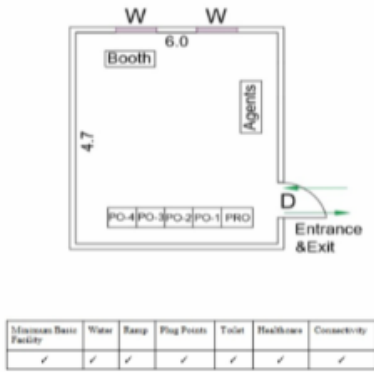

Google Map View

Polling Station Building Front View

Polling Station Front View

Cad View

Key MAP View

1 பெயர் : சின்னசாமி தந்தை பெயர்: கருப்பகோனார் வீட்டு எண் : 1-1 வயது : 74 பாலினம் : ஆண் Photo is available	RTG4284402	2 பெயர் : பழனிமாமன் கணவர் பெயர்: சின்னசாமி வீட்டு எண் : 1-1 வயது : 61 பாலினம் : பெண் Photo is available	RTG4284410	3 பெயர் : சின்னமான் கணவர் பெயர்: சுப்ரமணியன் வீட்டு எண் : 1-3 வயது : 71 பாலினம் : பெண் Photo is available	RTG4284428
4 பெயர் : ரங்கநாயகி கணவர் பெயர்: ராஜாராம் வீட்டு எண் : 2 வயது : 61 பாலினம் : பெண் Photo is available	RTG4284436	5 பெயர் : சாம்பாபா ரா தந்தை பெயர்: ராஜாராம் வீட்டு எண் : 2 வயது : 35 பாலினம் : ஆண் Photo is available	RTG0831735	6 பெயர் : அம்சராஜ் தந்தை பெயர்: கருப்பண்ணகவுண்டர் வீட்டு எண் : 3-1 வயது : 54 பாலினம் : ஆண் Photo is available	JRT5943584
7 பெயர் : சுப்பாத்தாள் கணவர் பெயர்: பழனிச்சாமி வீட்டு எண் : 3-2 வயது : 64 பாலினம் : பெண் Photo is available	JRT5946801	8 பெயர் : கருணாகரன் தந்தை பெயர்: கருப்பண்ணகவுண்டர் வீட்டு எண் : 3-2 வயது : 54 பாலினம் : ஆண் Photo is available	JRT2286391	9 பெயர் : தனபால் தாயின் பெயர்: சுப்பாத்தாள் வீட்டு எண் : 3-2 வயது : 42 பாலினம் : ஆண் Photo is available	JRT5943576
10 பெயர் : ஸைவாதுராஃ இதரர் பெயர்: லக்ஷ்மி லக்ஷ்மி வீட்டு எண் : 3/136 வயது : 56 பாலினம் : ஆண் Photo is available	RTG4861191	11 பெயர் : லக்ஷ்மி லக்ஷ்மி கணவர் பெயர்: சைவதுரை சைவதுரை வீட்டு எண் : 3/136 வயது : 51 பாலினம் : பெண் Photo is available	RTG4861209	12 பெயர் : யஸ்வந்த் தந்தை பெயர்: தண்டபாணி வீட்டு எண் : 4 வயது : 28 பாலினம் : ஆண் Photo is available	RTG2262988
13 பெயர் : சுகுணா வ கணவர் பெயர்: வெங்கடேஷ் வீட்டு எண் : 4-1 வயது : 48 பாலினம் : பெண் Photo is available	RTG0831776	14 பெயர் : காயத்ரி தந்தை பெயர்: நடராஜன் வீட்டு எண் : 4/137 பி வயது : 36 பாலினம் : பெண் Photo is available	RTG4950622	15 பெயர் : ஆறுமுகம் தந்தை பெயர்: முருகன் வீட்டு எண் : 5 வயது : 56 பாலினம் : ஆண் Photo is available	RTG4284451
16 பெயர் : மோகன் தந்தை பெயர்: மாதவன்நாயர் வீட்டு எண் : 6 வயது : 63 பாலினம் : ஆண் Photo is available	RTG4284469	17 பெயர் : ஜானகி கணவர் பெயர்: மோகன் வீட்டு எண் : 6 வயது : 60 பாலினம் : பெண் Photo is available	RTG4284477	18 பெயர் : டேவிட் தந்தை பெயர்: வர்கீஸ் வீட்டு எண் : 7 வயது : 72 பாலினம் : ஆண் Photo is available	RTG4284485
19 பெயர் : கிரேஸி கணவர் பெயர்: டேவிட் வீட்டு எண் : 7 வயது : 47 பாலினம் : பெண் Photo is available	RTG4284493	20 பெயர் : அந்தோணி தந்தை பெயர்: வர்கீஸ் வீட்டு எண் : 7 வயது : 47 பாலினம் : ஆண் Photo is available	RTG4284501	21 பெயர் : செந்தில் குமார் ப தாயின் பெயர்: பழனிசாமி வீட்டு எண் : 7 வயது : 42 பாலினம் : ஆண் Photo is available	JRT5946397
22 பெயர் : வர்கீஸ் தந்தை பெயர்: டேவிட் வீட்டு எண் : 7A வயது : 38 பாலினம் : ஆண் Photo is available	RTG1456284	23 பெயர் : மருதாச்சலம் தந்தை பெயர்: மல்லேகவுண்டர் வீட்டு எண் : 8 வயது : 65 பாலினம் : ஆண் Photo is available	JRT5943931	24 பெயர் : ருக்குமணி கணவர் பெயர்: மருதாச்சலம் வீட்டு எண் : 8 வயது : 54 பாலினம் : பெண் Photo is available	JRT1796374
25 பெயர் : மனோஜ்குமார் தந்தை பெயர்: மருதாச்சலம் வீட்டு எண் : 8 வயது : 35 பாலினம் : ஆண் Photo is available	RTG0831982	26 பெயர் : கிஷோர் குமார் தந்தை பெயர்: ஆறுமுகம் வீட்டு எண் : 8 வயது : 24 பாலினம் : ஆண் Photo is available	RTG4459996	27 பெயர் : கிருத்திகா தந்தை பெயர்: முருகேசன் வீட்டு எண் : 8-9 வயது : 27 பாலினம் : பெண் Photo is available	RTG3920501
28 பெயர் : மோகன் தந்தை பெயர்: கிருஷ்ணசாமி வீட்டு எண் : 9-1 வயது : 60 பாலினம் : ஆண் Photo is available	JRT1911106	29 பெயர் : உஷா கணவர் பெயர்: மோகன் வீட்டு எண் : 9-1 வயது : 56 பாலினம் : பெண் Photo is available	JRT5944806	30 பெயர் : கார்த்திகேயன் தந்தை பெயர்: ஆளந்தன் வீட்டு எண் : 10 வயது : 30 பாலினம் : ஆண் Photo is available	RTG1730548