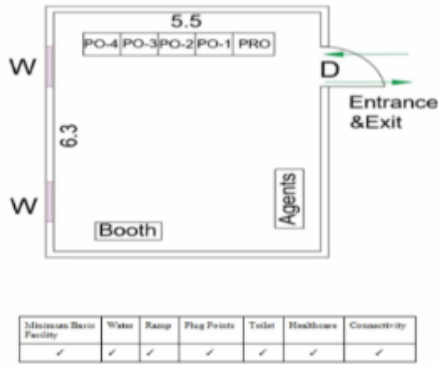

Google Map View

Polling Station Building Front View

Polling Station Front View

Cad View

Key MAP View

1 பெயர் : மாலதி கணவர் பெயர் : சண்முக சுந்தரம் வீட்டு எண் : 1 வயது : 55 பாலினம் : பெண் Photo is available	RTG0423038	2 பெயர் : ராதா கணவர் பெயர் : சுந்தரம் வீட்டு எண் : 1 வயது : 54 பாலினம் : பெண் Photo is available	RTG0422907	3 பெயர் : மதுமிதா தந்தை பெயர் : காளியப்பன் வீட்டு எண் : 1 வயது : 27 பாலினம் : ஆண் Photo is available	RTG4458675
4 பெயர் : பிரகதீஷ் தந்தை பெயர் : சுரேஷ்ராஜ் வீட்டு எண் : 2பீ வயது : 23 பாலினம் : ஆண் Photo is available	RTG4583027	5 பெயர் : செந்தா மரை தந்தை பெயர் : முருகன் வீட்டு எண் : 3 வயது : 70 பாலினம் : பெண் Photo is available	RTG0423129	6 பெயர் : தேன்மொழி தந்தை பெயர் : பழனிச்சாமி வீட்டு எண் : 3 வயது : 65 பாலினம் : பெண் Photo is available	RTG4807095
7 பெயர் : ரிஷபா தந்தை பெயர் : உமாமகேஷ்வரி வீட்டு எண் : 3 வயது : 21 பாலினம் : பெண் Photo is available	RTG4896106	8 பெயர் : சரஸ்வதி கணவர் பெயர் : ஆறுமுகம் வீட்டு எண் : 3/3 வயது : 55 பாலினம் : பெண் Photo is available	RTG3989183	9 பெயர் : முத்து தந்தை பெயர் : ஆறுமுகம் வீட்டு எண் : 3/3 வயது : 30 பாலினம் : பெண் Photo is available	RTG4632675
10 பெயர் : வருண் பிரசாத் தந்தை பெயர் : முத்தையா வீட்டு எண் : 4/1 வயது : 32 பாலினம் : ஆண் Photo is available	RTG4658746	11 பெயர் : அருண் பாண்டியன் தந்தை பெயர் : முத்தையா வீட்டு எண் : 4/1 வயது : 26 பாலினம் : ஆண் Photo is available	RTG4658290	12 பெயர் : ராணி தந்தை பெயர் : ஜோசீப்ராஜ் வீட்டு எண் : 4/125 வயது : 24 பாலினம் : பெண் Photo is available	RTG4580783
13 பெயர் : ராம லிங்கம் தந்தை பெயர் : கிருஷ்ணமூர்த்தி வீட்டு எண் : 4A வயது : 61 பாலினம் : ஆண் Photo is available	RTG0423194	14 பெயர் : வள்ளிக்கண்ணு தந்தை பெயர் : ராம லிங்கம் வீட்டு எண் : 4A வயது : 59 பாலினம் : பெண் Photo is available	RTG0423178	15 பெயர் : சண்முகசுந்தரம் தந்தை பெயர் : சோமசுந்தரம் வீட்டு எண் : 4A வயது : 58 பாலினம் : ஆண் Photo is available	RTG0422980
16 பெயர் : தங்கமணி தந்தை பெயர் : சண்முகசுந்தரம் வீட்டு எண் : 4A வயது : 50 பாலினம் : ஆண் Photo is available	RTG0422998	17 பெயர் : கிருஷ்ணகுமார் தந்தை பெயர் : ராம லிங்கம் வீட்டு எண் : 4A வயது : 37 பாலினம் : ஆண் Photo is available	RTG0423186	18 பெயர் : வினோதினி கணவர் பெயர் : சந்திரசேகரன் வீட்டு எண் : 5 வயது : 44 பாலினம் : பெண் Photo is available	RTG1314327
19 பெயர் : ஸ்ரீ தேவி தந்தை பெயர் : அறிவழகன் வீட்டு எண் : 05 வயது : 26 பாலினம் : பெண் Photo is available	RTG4458683	20 பெயர் : காந்திமதி கணவர் பெயர் : அருணாசலம் வீட்டு எண் : 5-2 வயது : 44 பாலினம் : பெண் Photo is available	RTG1183391	21 பெயர் : ஜேஸ்பர் தந்தை பெயர் : ஆன்ந்தராஜ் வீட்டு எண் : 5-2 வயது : 37 பாலினம் : ஆண் Photo is available	RTG1183417
22 பெயர் : வேல்முருகன் தந்தை பெயர் : பொன்னுசாமி வீட்டு எண் : 5/9 வயது : 42 பாலினம் : ஆண் Photo is available	RTG4946679	23 பெயர் : அன்லசஷ்மி தந்தை பெயர் : வேல்முருகன் வீட்டு எண் : 5/9 வயது : 34 பாலினம் : பெண் Photo is available	RTG3519621	24 பெயர் : திவாகர் தந்தை பெயர் : முருகானந்தம் வீட்டு எண் : 5/9 வயது : 28 பாலினம் : ஆண் Photo is available	RTG4728374
25 பெயர் : பிரவீன் குமார் ச தந்தை பெயர் : சக்தி குமார் வீட்டு எண் : 5/9 வயது : 24 பாலினம் : ஆண் Photo is available	RTG4991246	26 பெயர் : ஆறுச்சாமி தந்தை பெயர் : வீராசாமி வீட்டு எண் : 7 வயது : 57 பாலினம் : ஆண் Photo is available	RTG1183466	# 27 பெயர் : மரகதம் கணவர் பெயர் : பழனியப்பன் வீட்டு எண் : 37 வயது : 51 பாலினம் : பெண் Photo is available	RTG1853522
28 பெயர் : ராஜேஷ்குமார் இதரர் பெயர் : திவயா வீட்டு எண் : 7/8 வயது : 42 பாலினம் : ஆண் Photo is available	RTG4580395	29 பெயர் : சாய்லெட்சுமி கணவர் பெயர் : சரவணன் வீட்டு எண் : 8 வயது : 39 பாலினம் : பெண் Photo is available	RTG4621645	30 பெயர் : மரகதம் தந்தை பெயர் : பன்னீர் செல்வம் வீட்டு எண் : 8 வயது : 37 பாலினம் : பெண் Photo is available	RTG0423020