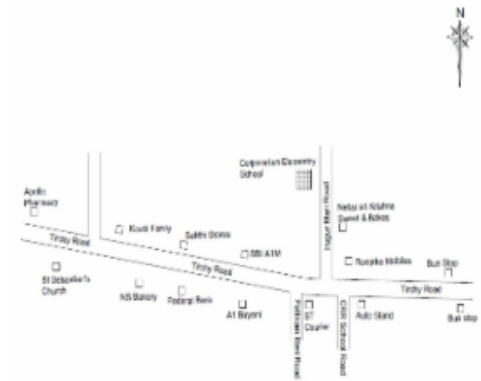

Key MAP View