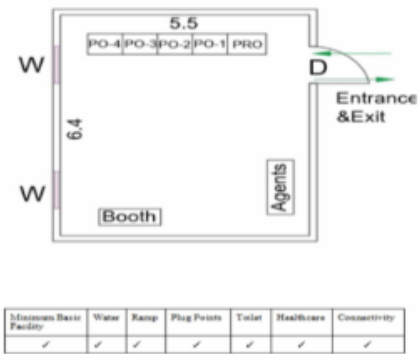

Google Map View

Polling Station Building Front View

Polling Station Front View

Cad View

Key MAP View

1 பெயர் : சுப்பிரமணி தந்தை பெயர்: காளிமுத்து வீட்டு எண் : 1 வயது : 66 பாலினம் : ஆண்	JRT1766807 Photo is available	2 பெயர் : மோகனவல்லி கணவர் பெயர்: சுப்பிரமணி வீட்டு எண் : 1 வயது : 64 பாலினம் : பெண்	RTG0427294 Photo is available	3 பெயர் : நாகமணி கணவர் பெயர்: மணி வீட்டு எண் : 1 வயது : 58 பாலினம் : பெண்	RTG1314715 Photo is available
4 பெயர் : கிருஷ்ணன் தந்தை பெயர்: தர்மராஜ் வீட்டு எண் : 1 வயது : 48 பாலினம் : ஆண்	RTG1314731 Photo is available	5 பெயர் : பாலகிருஷ்ணன் தந்தை பெயர்: சுப்பிரமணி வீட்டு எண் : 1 வயது : 38 பாலினம் : ஆண்	JRT5679949 Photo is available	6 பெயர் : கீர்தனா தந்தை பெயர்: சுப்பிரமணி வீட்டு எண் : 1 வயது : 35 பாலினம் : பெண்	RTG1125962 Photo is available
7 பெயர் : விமல்குமார் தந்தை பெயர்: ராஜேந்திரன் வீட்டு எண் : 1 வயது : 29 பாலினம் : ஆண்	RTG1853753 Photo is available	8 பெயர் : பழனிசாமி தந்தை பெயர்: பாப்பையன் வீட்டு எண் : 1-1 வயது : 79 பாலினம் : ஆண்	RTG4291506 Photo is available	9 பெயர் : துளசிம்மாள் கணவர் பெயர்: பழனிசாமி வீட்டு எண் : 1-1 வயது : 74 பாலினம் : பெண்	RTG4291514 Photo is available
10 பெயர் : மணி மாரப்பன் தந்தை பெயர்: மாரப்பன் வீட்டு எண் : 1/1, ஆறுமுகம் வீதி 1 வயது : 77 பாலினம் : ஆண்	RTG4767802 Photo is available	11 பெயர் : ஆனந்திசத்யவதி கணவர் பெயர்: ஜான்கூனமுத்து வீட்டு எண் : 1-2 வயது : 48 பாலினம் : பெண்	JRT5716154 Photo is available	# 12 பெயர் : மோ மகேஸ்வரி கணவர் பெயர்: மோகன்ராஜ் வீட்டு எண் : 2 வயது : 50 பாலினம் : பெண்	RTG2264125 Photo is available
13 பெயர் : செந்தில்குமார் தந்தை பெயர்: பழனிசாமி வீட்டு எண் : 2 வயது : 44 பாலினம் : ஆண்	JRT2038040 Photo is available	14 பெயர் : சுப ஜானகி கணவர் பெயர்: செந்தில் குமார் வீட்டு எண் : 02 வயது : 42 பாலினம் : பெண்	RTG4463188 Photo is available	15 பெயர் : ஹேமபிரசாத் தந்தை பெயர்: மோகன்ராஜ் வீட்டு எண் : 2 வயது : 25 பாலினம் : ஆண்	RTG4638649 Photo is available
16 பெயர் : நவமணி கணவர் பெயர்: பழனிசாமி வீட்டு எண் : 3 வயது : 51 பாலினம் : பெண்	RTG1125954 Photo is available	17 பெயர் : இளங்கோவன் தந்தை பெயர்: ஆறுமுகம் வீட்டு எண் : 3 வயது : 51 பாலினம் : ஆண்	RTG1125970 Photo is available	18 பெயர் : உஷாராணி கணவர் பெயர்: சுப்புத்துரை வீட்டு எண் : 3A வயது : 62 பாலினம் : பெண்	RTG1457597 Photo is available
19 பெயர் : துரைராஜ் தந்தை பெயர்: சுப்பையன் வீட்டு எண் : 4 வயது : 71 பாலினம் : ஆண்	RTG4291522 Photo is available	20 பெயர் : கவிதா தந்தை பெயர்: துரைராஜ் வீட்டு எண் : 4 வயது : 43 பாலினம் : பெண்	JRT2737542 Photo is available	21 பெயர் : ராஜ்பாலாஜி தந்தை பெயர்: துரைராஜ் வீட்டு எண் : 4 வயது : 40 பாலினம் : ஆண்	JRT2500379 Photo is available
22 பெயர் : நவாஸ் தந்தை பெயர்: ஜமால் வீட்டு எண் : 4-1 வயது : 55 பாலினம் : ஆண்	JRT5679246 Photo is available	23 பெயர் : கண்ணன் தந்தை பெயர்: சுந்தராஜ் வீட்டு எண் : 5 வயது : 47 பாலினம் : ஆண்	RTG1980804 Photo is available	24 பெயர் : அமுதகலா தந்தை பெயர்: செந்தில்குமார் வீட்டு எண் : 5 வயது : 41 பாலினம் : ஆண்	RTG1980820 Photo is available
25 பெயர் : கலைச்செல்வி கணவர் பெயர்: கண்ணன் வீட்டு எண் : 5 வயது : 32 பாலினம் : பெண்	RTG1980828 Photo is available	26 பெயர் : தாயம்மாள் கணவர் பெயர்: ஈஸ்வரன் வீட்டு எண் : 5-2 வயது : 57 பாலினம் : பெண்	RTG4291548 Photo is available	27 பெயர் : தங்கவேலு தந்தை பெயர்: கிருஷ்ணன் வீட்டு எண் : 6 வயது : 68 பாலினம் : ஆண்	RTG0640011 Photo is available
28 பெயர் : முருகன் தந்தை பெயர்: ராமு வீட்டு எண் : 6 வயது : 59 பாலினம் : ஆண்	JRT2500395 Photo is available	29 பெயர் : முத்துலட்சுமி கணவர் பெயர்: முருகன் வீட்டு எண் : 6 வயது : 57 பாலினம் : பெண்	RTG0640342 Photo is available	30 பெயர் : அம்சவேணி கணவர் பெயர்: தங்கவேலு வீட்டு எண் : 6 வயது : 55 பாலினம் : பெண்	RTG0640003 Photo is available