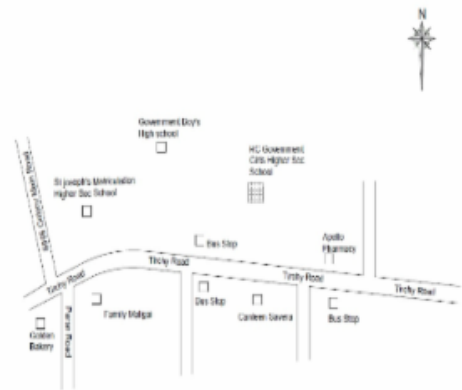

Google Map View

Polling Station Building Front View

Polling Station Front View

Cad View

Key MAP View

சட்டமன்றத் தொகுதியின் எண் மற்றும் பெயர் : 121-சிங்காநல்லூர் பிரிவு எண் மற்றும் பெயர் 1-வார்டு எண் 56 திப்பே கவுண்டர் வீதி 1