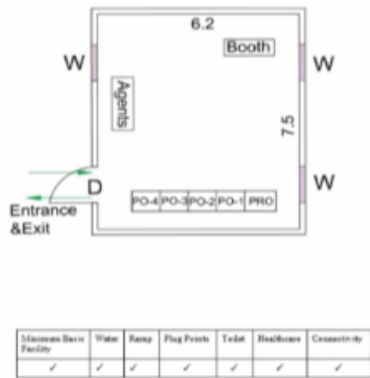

Google Map View

Polling Station Building Front View

Polling Station Front View

Cad View

Key MAP View

சட்டமன்றத் தொகுதியின் எண் மற்றும் பெயர் : 121-சிங்கநல்லூர் பிரிவு எண் மற்றும் பெயர் 1-வார்டு எண் 56 சூர்யா நகர் 1