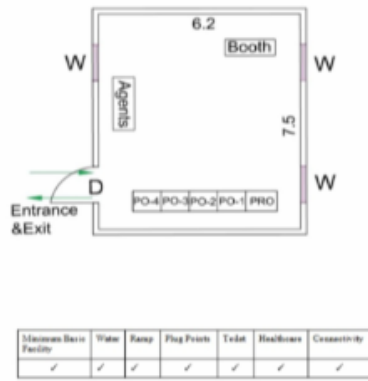

Google Map View

Polling Station Building Front View

Polling Station Front View

Cad View

Key MAP View

சட்டமன்றத் தொகுதியின் எண் மற்றும் பெயர் : 121-சிங்கநல்லூர் பிரிவு எண் மற்றும் பெயர் 1-வார்டு எண் 56 நஞ்சுப்ப செட்டியார் வீதி