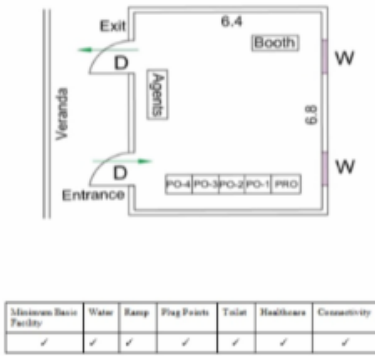

Google Map View

Polling Station Building Front View

Polling Station Front View

Cad View

Key MAP View

1 பெயர் : மாலதி பிரேம்குமார் கணவர் பெயர் : பிரேம்குமார் வீட்டு எண் : 1/13 வயது : 59 பாலினம் : பெண் Photo is available RTG4652491	2 பெயர் : அர்ஜுன் பிரேம்குமார் தந்தை பெயர் : பிரேம்குமார் வீட்டு எண் : 1/13 வயது : 32 பாலினம் : ஆண் Photo is available RTG4652517	3 பெயர் : முத்து கிருஷ்ணன் தந்தை பெயர் : காந்திமதிநாதன் வீட்டு எண் : 1-29 வயது : 56 பாலினம் : ஆண் Photo is available RTG1460526
4 பெயர் : அங்காததாள் கணவர் பெயர் : முத்து கிருஷ்ணன் வீட்டு எண் : 1-29 வயது : 44 பாலினம் : பெண் Photo is available RTG1460146	5 பெயர் : சுருளியாண்டி தந்தை பெயர் : சுந்தசாமி வீட்டு எண் : 1/51 வயது : 76 பாலினம் : ஆண் Photo is available RTG0433656	6 பெயர் : நஞ்சம்மாள் தந்தை பெயர் : சுருளியாண்டி வீட்டு எண் : 1/51 வயது : 71 பாலினம் : பெண் Photo is available RTG0433649
7 பெயர் : ஜாய்குமார் தந்தை பெயர் : முத்துகிருஷ்ணன் வீட்டு எண் : 2 வயது : 51 பாலினம் : ஆண் Photo is available RTG1317973	8 பெயர் : ரெஜிசுமதி கணவர் பெயர் : ஜாய்குமார் வீட்டு எண் : 2 வயது : 47 பாலினம் : பெண் Photo is available RTG1317940	9 பெயர் : பாக்கியதாய் கணவர் பெயர் : முத்துகிருஷ்ணராஜ் வீட்டு எண் : 2-68 வயது : 79 பாலினம் : பெண் Photo is available RTG1318096
10 பெயர் : சுப்ரமணியன் ஜயப்பன் தந்தை பெயர் : ஜயப்பன் வீட்டு எண் : 2/74 எலி வயது : 81 பாலினம் : ஆண் Photo is available RTG4902870	11 பெயர் : பூந்தேவி சுப்பிரமணியன் தந்தை பெயர் : சுப்பிரமணியன் வீட்டு எண் : 2/74எலி வயது : 43 பாலினம் : பெண் Photo is available RTG4902821	12 பெயர் : மனோன்மணி கணவர் பெயர் : தினகரராஜ் வீட்டு எண் : 2-74C வயது : 40 பாலினம் : பெண் Photo is available RTG1051697
13 பெயர் : தயானந்தன் தந்தை பெயர் : வேலுசாமி வீட்டு எண் : 3 வயது : 26 பாலினம் : ஆண் Photo is available RTG4558243	14 பெயர் : பூந்தேவி தந்தை பெயர் : செல்வப்பாண்டி வீட்டு எண் : 3/2 வயது : 22 பாலினம் : ஆண் Photo is available RTG4956991	15 பெயர் : முரளிதரன் கே பி இதரர் பெயர் : பிரேமலத யு வீட்டு எண் : 3/14, வயது : 71 பாலினம் : ஆண் Photo is available RTG4973319
16 பெயர் : சுகன்யா ஸ் கணவர் பெயர் : விமல் வீட்டு எண் : 3/14 வயது : 34 பாலினம் : பெண் Photo is available RTG4937751	17 பெயர் : எடிசன் தந்தை பெயர் : பால்கரன் வீட்டு எண் : 4 வயது : 28 பாலினம் : ஆண் Photo is available RTG2265379	18 பெயர் : பிரகாஷ் தந்தை பெயர் : தியாகராஜ் வீட்டு எண் : 4/4 வயது : 49 பாலினம் : ஆண் Photo is available RTG1460484
19 பெயர் : சத்யவதி கணவர் பெயர் : பிரகாஷ் வீட்டு எண் : 4/4 வயது : 38 பாலினம் : பெண் Photo is available RTG1460336	20 பெயர் : கோகுல் டி தந்தை பெயர் : திருநாவுகரசு சுப்ரமணியம் வீட்டு எண் : 6 வயது : 31 பாலினம் : ஆண் Photo is available RTG4511788	# 21 பெயர் : ஆனந்தி ஆறுக்குட்டி கணவர் பெயர் : யுவராஜ் வீட்டு எண் : 55 வயது : 37 பாலினம் : பெண் Photo is available RTG1619808
22 பெயர் : மரியா நாந்லீ தந்தை பெயர் : அந்தோனி அமிர்தராஜ் வீட்டு எண் : 07 வயது : 24 பாலினம் : பெண் Photo is available RTG4614905	S 23 பெயர் : பிரவின் தந்தை பெயர் : பத்ருசாமி வீட்டு எண் : 7/8 வயது : 26 பாலினம் : ஆண் DELETED Photo is available RTG4497855	# 24 பெயர் : ஹேமந்த்குமார் ச தந்தை பெயர் : சரவணன் வீட்டு எண் : 7/8 வயது : 25 பாலினம் : ஆண் Photo is available RTG4009718
25 பெயர் : கோமதி கணவர் பெயர் : கிருஷ்ணகுமார் வீட்டு எண் : 7-15 வயது : 42 பாலினம் : பெண் Photo is available RTG1052281	26 பெயர் : விசித்ராதேவி ஞா தாயின் பெயர் : சாரதா வீட்டு எண் : 9 வயது : 27 பாலினம் : பெண் Photo is available RTG4513495	27 பெயர் : கமலாம்பாள் தாயின் பெயர் : மல்லிகா வீட்டு எண் : 10 வயது : 28 பாலினம் : பெண் Photo is available RTG4551446
28 பெயர் : சங்கரன் தாயின் பெயர் : மல்லிகா வீட்டு எண் : 10 வயது : 25 பாலினம் : ஆண் Photo is available RTG4559217	29 பெயர் : ராமச்சந்திரன் தந்தை பெயர் : சோமசுந்தரம் வீட்டு எண் : 10-24 வயது : 38 பாலினம் : ஆண் Photo is available RTG1460260	30 பெயர் : பிரகாஷ் தந்தை பெயர் : சோமசுந்தரம் வீட்டு எண் : 10-24 வயது : 35 பாலினம் : ஆண் Photo is available RTG1460658