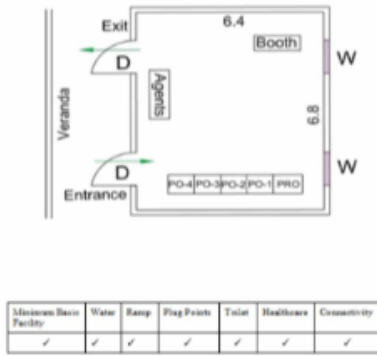

Google Map View

Polling Station Building Front View

Polling Station Front View

Cad View

Key MAP View

1 பெயர் : லக்ஷ்மி வெள்ளிக்கிரி கணவர் பெயர் : வெள்ளிக்கிரி வீட்டு எண் : 1 வயது : 71 பாலினம் : பெண் Photo is available RTG4708780	2 பெயர் : வெள்ளிக்கிரி நடராஜன் தந்தை பெயர் : நடராஜன் வீட்டு எண் : 1 வயது : 70 பாலினம் : ஆண் Photo is available RTG4712162	3 பெயர் : பிரந்தா மகதி ம தந்தை பெயர் : மலைராஜன் வீட்டு எண் : 1 வயது : 20 பாலினம் : பெண் Photo is available RTG5058151
4 பெயர் : ஆண்டனி இன்பென்ட்ராஜ் தந்தை பெயர் : எட்வின் ராஜ் வீட்டு எண் : 1/2 வயது : 34 பாலினம் : ஆண் Photo is available RTG0838110	5 பெயர் : கந்தவேலு தந்தை பெயர் : முத்துசாமி வீட்டு எண் : 1/111 வயது : 24 பாலினம் : ஆண் Photo is available RTG4491023	6 பெயர் : எழில் கணவர் பெயர் : பழனிசாமி வீட்டு எண் : 1E வயது : 51 பாலினம் : பெண் Photo is available RTG0838516
7 பெயர் : ஜோதிமணி கணவர் பெயர் : எழில் வீட்டு எண் : 1 இ வயது : 46 பாலினம் : பெண் Photo is available RTG0838524	8 பெயர் : ஜே சன்பியா கணவர் பெயர் : ஜே கவின் வீட்டு எண் : 2 வயது : 29 பாலினம் : பெண் Photo is available RTG4557138	9 பெயர் : சூர்யா தந்தை பெயர் : கண்ணன் வீட்டு எண் : 2 வயது : 25 பாலினம் : ஆண் Photo is available RTG4489043
10 பெயர் : குருபிரஷாத் தந்தை பெயர் : சிவக்குமார் வீட்டு எண் : 3 வயது : 21 பாலினம் : ஆண் Photo is available RTG5023411	11 பெயர் : தங்கவேல் தந்தை பெயர் : ராமசாமி வீட்டு எண் : 3-2 வயது : 65 பாலினம் : ஆண் Photo is available RTG4305215	12 பெயர் : கலாமணி கணவர் பெயர் : தங்கவேல் வீட்டு எண் : 3-2 வயது : 54 பாலினம் : பெண் Photo is available RTG4305223
13 பெயர் : சிவாநந்தம் தந்தை பெயர் : ஆதிமூலம் வீட்டு எண் : 3-3 வயது : 58 பாலினம் : ஆண் Photo is available RTG0436196	14 பெயர் : பூங்கோதை கணவர் பெயர் : சிவாநந்தம் வீட்டு எண் : 3-3 வயது : 57 பாலினம் : பெண் Photo is available RTG0436204	15 பெயர் : வெண்ணிலா கணவர் பெயர் : இளங்கோ வீட்டு எண் : 3-3 வயது : 55 பாலினம் : பெண் Photo is available RTG4305231
16 பெயர் : துரைசாமி தந்தை பெயர் : அய்யாசாமி வீட்டு எண் : 3-3A வயது : 79 பாலினம் : ஆண் Photo is available RTG2360667	17 பெயர் : சதாசிவம் தந்தை பெயர் : ராமசாமி வீட்டு எண் : 3-4 வயது : 57 பாலினம் : ஆண் Photo is available RTG4305249	18 பெயர் : மரகதம் கணவர் பெயர் : சதாசிவம் வீட்டு எண் : 3-4 வயது : 57 பாலினம் : பெண் Photo is available JRT5695523
19 பெயர் : சிலம்பரசன் தாயின் பெயர் : வெண்ணிலா வீட்டு எண் : 3பி வயது : 24 பாலினம் : ஆண் Photo is available RTG4491577	20 பெயர் : ருக்குமணி கணவர் பெயர் : வெள்ளிக்கிரி வீட்டு எண் : 4 வயது : 54 பாலினம் : பெண் Photo is available RTG1317148	21 பெயர் : சன்முகம் தந்தை பெயர் : ஆண்டியப்பன் வீட்டு எண் : 4 வயது : 54 பாலினம் : ஆண் Photo is available RTG1317122
22 பெயர் : செந்தில்குமார் தந்தை பெயர் : ஆண்டியப்பன் வீட்டு எண் : 4 வயது : 51 பாலினம் : ஆண் Photo is available RTG4305264	23 பெயர் : ராஜ்மாள் கணவர் பெயர் : ராமசாமி வீட்டு எண் : 4/1 வயது : 82 பாலினம் : பெண் Photo is available RTG4641874	24 பெயர் : ராஜாமணி கணவர் பெயர் : கிருஷ்ணசாமி வீட்டு எண் : 4/1 வயது : 65 பாலினம் : பெண் Photo is available RTG4641973
25 பெயர் : கிருஷ்ணசாமி தந்தை பெயர் : நஞ்சப்பன் வீட்டு எண் : 4/1 வயது : 65 பாலினம் : ஆண் Photo is available RTG4641775	26 பெயர் : ரமேஷ் தந்தை பெயர் : கிருஷ்ணசாமி வீட்டு எண் : 4/1 வயது : 44 பாலினம் : ஆண் Photo is available RTG4642112	S 27 பெயர் : அஸ்வின் தந்தை பெயர் : ரங்கராஜ் வீட்டு எண் : 4-27 வயது : 37 பாலினம் : ஆண் DELETED Photo is available RTG0435966
28 பெயர் : ராஜேஷ்குமார் தந்தை பெயர் : வெள்ளிக்கிரி வீட்டு எண் : 4A வயது : 37 பாலினம் : ஆண் Photo is available RTG0435677	29 பெயர் : ராஜேந்திரன் சி தந்தை பெயர் : சின்னசாமி வீட்டு எண் : 4B வயது : 56 பாலினம் : ஆண் Photo is available RTG4669297	30 பெயர் : மீனா க தந்தை பெயர் : கணேஷ் குமார் வீட்டு எண் : 4B வயது : 52 பாலினம் : பெண் Photo is available WTD0989491