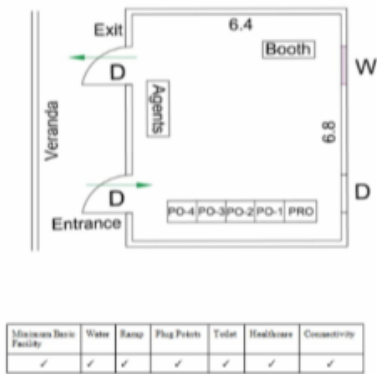

Google Map View

Polling Station Building Front View

Polling Station Front View

Cad View

Key MAP View

1 பெயர் : சித்ரரைக்குமார் தந்தை பெயர்: பரமசிவ நாடார் வீட்டு எண் : 1 வயது : 52 பாலினம் : ஆண்	RTG1983628 Photo is available	2 பெயர் : பவித்ரா தந்தை பெயர்: பூதிரன் வீட்டு எண் : 1 வயது : 33 பாலினம் : பெண்	RTG1318484 Photo is available	3 பெயர் : விஜயகுமார் தந்தை பெயர்: சுப்புராஜ் வீட்டு எண் : 1-51 வயது : 48 பாலினம் : ஆண்	RTG1856426 Photo is available
4 பெயர் : ஆர்த்தி தந்தை பெயர்: ஈஸ்வரன் வீட்டு எண் : 2 வயது : 33 பாலினம் : பெண்	RTG1318757 Photo is available	5 பெயர் : சி பார்த்திபன் தந்தை பெயர்: சின்னசாமி வீட்டு எண் : 2/10 வயது : 49 பாலினம் : ஆண்	RTG4634101 Photo is available	6 பெயர் : பானாடியராஜன் தந்தை பெயர்: முத்தையா வீட்டு எண் : 2-28 வயது : 39 பாலினம் : ஆண்	RTG1856368 Photo is available
7 பெயர் : சித்திரவள்ளி கணவர் பெயர்: கருப்பையா வீட்டு எண் : 2-28 வயது : 38 பாலினம் : பெண்	RTG1856301 Photo is available	8 பெயர் : ரித்ஷ்குமார் தந்தை பெயர்: சுகுமாரன் வீட்டு எண் : 2-74 வயது : 31 பாலினம் : ஆண்	RTG1856517 Photo is available	9 பெயர் : விஸ்வநாதன் தந்தை பெயர்: ரங்கசாமி வீட்டு எண் : 3 வயது : 63 பாலினம் : ஆண்	RTG1318310 Photo is available
10 பெயர் : பிரேமா கணவர் பெயர்: முரளிதரன் வீட்டு எண் : 3 வயது : 62 பாலினம் : பெண்	RTG1318419 Photo is available	11 பெயர் : ஜோதி கணவர் பெயர்: விஸ்வநாதன் வீட்டு எண் : 3 வயது : 58 பாலினம் : பெண்	RTG1318328 Photo is available	12 பெயர் : சுகுமதி கணவர் பெயர்: ரவி வீட்டு எண் : 3 வயது : 50 பாலினம் : பெண்	RTG0435412 Photo is available
13 பெயர் : விமல் தந்தை பெயர்: முரளிதரன் வீட்டு எண் : 3 வயது : 38 பாலினம் : ஆண்	RTG1318427 Photo is available	14 பெயர் : நிர்மல் தந்தை பெயர்: முரளிதரன் வீட்டு எண் : 3 வயது : 38 பாலினம் : ஆண்	RTG1318435 Photo is available	15 பெயர் : கிஷோர் கண்ணன் தந்தை பெயர்: சரவணன் வீட்டு எண் : 3 வயது : 24 பாலினம் : ஆண்	RTG4583639 Photo is available
S 16 பெயர் : பிரபு தந்தை பெயர்: சண்முகம் வீட்டு எண் : 3-1 வயது : 59 பாலினம் : ஆண்	RTG1318740 Photo is available	S 17 பெயர் : உமா கணவர் பெயர்: பிரபு வீட்டு எண் : 3-1 வயது : 57 பாலினம் : பெண்	JRT5697511 Photo is available	18 பெயர் : நந்தினி கணவர் பெயர்: சசிகுமார் வீட்டு எண் : 3/3 வயது : 35 பாலினம் : பெண்	RTG4728713 Photo is available
19 பெயர் : எஸ்தர் ராணி கணவர் பெயர்: செல்வக்குமார் வீட்டு எண் : 3-52 வயது : 45 பாலினம் : பெண்	RTG3290095 Photo is available	20 பெயர் : லட்சுமிபதி தந்தை பெயர்: திப்பையா வீட்டு எண் : 4 வயது : 58 பாலினம் : பெண்	RTG4306197 Photo is available	21 பெயர் : கோபாலகிருஷ்ணன் தந்தை பெயர்: ராமசாமி வீட்டு எண் : 4 வயது : 55 பாலினம் : ஆண்	RTG1318641 Photo is available
22 பெயர் : பிரேமா கணவர் பெயர்: கோபாலகிருஷ்ணன் வீட்டு எண் : 4 வயது : 53 பாலினம் : பெண்	RTG1318633 Photo is available	23 பெயர் : கணேசன் தந்தை பெயர்: திப்பையா வீட்டு எண் : 4 வயது : 52 பாலினம் : ஆண்	RTG4306205 Photo is available	24 பெயர் : உமாபதி கணவர் பெயர்: லட்சுமிபதி வீட்டு எண் : 4 வயது : 51 பாலினம் : பெண்	RTG4306213 Photo is available
25 பெயர் : பரமேஸ்வரி கணவர் பெயர்: கணேசன் வீட்டு எண் : 4 வயது : 44 பாலினம் : பெண்	JRT2501831 Photo is available	26 பெயர் : எஸ்ஸ்டீன் தந்தை பெயர்: பால்கரன் வீட்டு எண் : 4 வயது : 29 பாலினம் : ஆண்	RTG1856335 Photo is available	27 பெயர் : ஜி சங்கீர்த்தனா தந்தை பெயர்: கணேஷ் வீட்டு எண் : 4/49 வயது : 20 பாலினம் : பெண்	RTG5002928 Photo is available
28 பெயர் : முருகன் தந்தை பெயர்: பொன்னன் வீட்டு எண் : 5 வயது : 49 பாலினம் : ஆண்	RTG1856392 Photo is available	29 பெயர் : ராகுல்ராம் தந்தை பெயர்: பொன்னுராஜ் வீட்டு எண் : 5 வயது : 32 பாலினம் : ஆண்	RTG1318492 Photo is available	30 பெயர் : விஜயா கணவர் பெயர்: ராஜன் வீட்டு எண் : 6 வயது : 55 பாலினம் : பெண்	JRT5928437 Photo is available