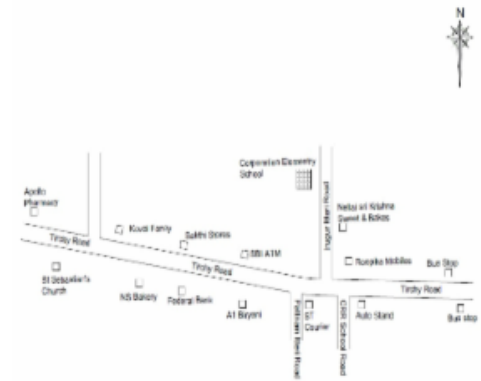

**Google Map View**

**Polling Station Building Front View**

**Polling Station Front View**

**Cad View**

**Key MAP View**

சட்டமன்றத் தொகுதியின் எண் மற்றும் பெயர் : 121-சிங்கநல்லூர் பிரிவு எண் மற்றும் பெயர் 1-வார்டு எண் 56 குருபரர் வீதி வடக்கு