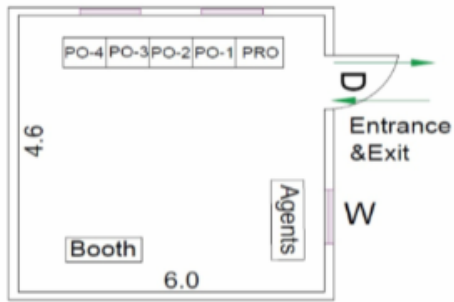

**Google Map View**

**Polling Station Building Front View**

**Polling Station Front View**

**Cad View**

**Key MAP View**

சட்டமன்றத் தொகுதியின் எண் மற்றும் பெயர் : 121-சிங்கநல்லூர் பிரிவு எண் மற்றும் பெயர் 1-வார்டு எண் 56 குருபரர் வீதி வடக்கு