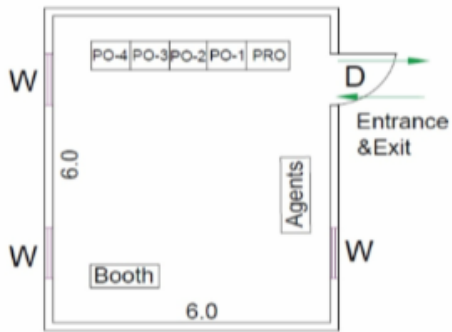

Google Map View

Polling Station Building Front View

Polling Station Front View

Cad View

Key MAP View

1 பெயர் : சுப்புலட்சுமி கணவர் பெயர் : நாராயணசாமி வீட்டு எண் : 1 வயது : 77 பாலினம் : பெண் Photo is available	JRT2502029	2 பெயர் : ராதா கணவர் பெயர் : ஜோசப்ஸ்டேன்லி வீட்டு எண் : 1 வயது : 56 பாலினம் : பெண் Photo is available	JRT5730775	3 பெயர் : கோவிந்தம்மாள் ரங்கநாதன் கணவர் பெயர் : ரங்கநாதன் வீட்டு எண் : 1 வயது : 56 பாலினம் : பெண் Photo is available	RTG1984284
4 பெயர் : கார்த்திகேயன் தந்தை பெயர் : தேவராஜ் வீட்டு எண் : 1 வயது : 42 பாலினம் : ஆண் Photo is available	RTG1984292	5 பெயர் : டீனா ஜோ தந்தை பெயர் : ஜோசப்ஸ்டேன்லி டீ வீட்டு எண் : 1 வயது : 27 பாலினம் : பெண் Photo is available	RTG3889433	6 பெயர் : பூங்கொடி கணவர் பெயர் : சுரேஷ்குமார் வீட்டு எண் : 1-36 வயது : 39 பாலினம் : பெண் Photo is available	RTG3290293
7 பெயர் : அருண்பரசாத் தந்தை பெயர் : சரவணன் வீட்டு எண் : 1ஏ/21 வயது : 21 பாலினம் : ஆண் Photo is available	RTG4863387	8 பெயர் : சப்னா தந்தை பெயர் : ஹசன் ஜபருல்லா வீட்டு எண் : 2 வயது : 31 பாலினம் : பெண் Photo is available	RTG1857481	9 பெயர் : அனந்தகுமார் தந்தை பெயர் : ராஜகோபாலன் வீட்டு எண் : 2 வயது : 20 பாலினம் : ஆண் Photo is available	RTG4976551
#2 10 பெயர் : அரவிந்தன் ரவிசந்திரன் தந்தை பெயர் : ரவிசந்திரன் வீட்டு எண் : 2d வயது : 31 பாலினம் : ஆண் Photo is available	RTG1461136	11 பெயர் : ரவிச்சந்திரன் தந்தை பெயர் : கிருஷ்ணசாமி வீட்டு எண் : 2D-2 வயது : 61 பாலினம் : ஆண் Photo is available	RTG1318823	12 பெயர் : கிறிஸ்டபெல் ராணி கணவர் பெயர் : ரூஸ்வெல்ட் வீட்டு எண் : 2டி/2 வயது : 52 பாலினம் : பெண் Photo is available	RTG0386342
13 பெயர் : ஆதர்ஷன் ரூ கி தந்தை பெயர் : ரூஸ்வெல்ட் சி வீட்டு எண் : 2டி/2 வயது : 22 பாலினம் : ஆண் Photo is available	RTG4723771	14 பெயர் : ஹேமலதா தாயின் பெயர் : லட்சுமி வீட்டு எண் : 3 வயது : 34 பாலினம் : பெண் Photo is available	RTG1319011	# 15 பெயர் : ஸ்வாதி ஸ் தந்தை பெயர் : செந்தில் குமரன் வி வீட்டு எண் : 3 வயது : 22 பாலினம் : பெண் Photo is available	RTG4932901
16 பெயர் : ஹரிதா மணிகண்டன் தந்தை பெயர் : மணிகண்டன் வீட்டு எண் : 3 வயது : 20 பாலினம் : பெண் Photo is available	RTG5080999	17 பெயர் : சரவணன் தந்தை பெயர் : பழனிச்சாமி வீட்டு எண் : 3-4 வயது : 58 பாலினம் : ஆண் Photo is available	RTG1984316	18 பெயர் : செல்வராஜ் தந்தை பெயர் : கிருஷ்ணசாமி வீட்டு எண் : 4 வயது : 73 பாலினம் : ஆண் Photo is available	RTG4313029
19 பெயர் : அஜ்ஜம்மாதேவி கணவர் பெயர் : செல்வராஜ் வீட்டு எண் : 4 வயது : 65 பாலினம் : பெண் Photo is available	RTG4313037	20 பெயர் : மஞ்சபாஷினி தந்தை பெயர் : செல்வராஜ் வீட்டு எண் : 4 வயது : 39 பாலினம் : பெண் Photo is available	JRT2502037	S2 21 பெயர் : சந்தியா செ தந்தை பெயர் : செல்வராஜ் வீட்டு எண் : 124 சிஎம் தோட்டம் வயது : 36 பாலினம் : பெண் Photo is available	RTG0641522
22 பெயர் : சாந்தினிகிருஷ் தந்தை பெயர் : சரவணன் வீட்டு எண் : 4-1 வயது : 30 பாலினம் : பெண் Photo is available	RTG2298818	23 பெயர் : ஜெயக்குமார் தந்தை பெயர் : ரபீந்திரன் வீட்டு எண் : 4-2 வயது : 31 பாலினம் : ஆண் Photo is available	RTG3290327	24 பெயர் : கனிமொழி தந்தை பெயர் : ரபீந்திரன் வீட்டு எண் : 4-22 வயது : 32 பாலினம் : பெண் Photo is available	RTG3290301
25 பெயர் : ரமேஷ் குமார் தந்தை பெயர் : பாலசுப்ரமணியன் வீட்டு எண் : 4/182-5பி வயது : 46 பாலினம் : ஆண் Photo is available	RTG4609152	26 பெயர் : விவேகானந்தன் தந்தை பெயர் : சந்தானம் வீட்டு எண் : 5 வயது : 63 பாலினம் : ஆண் Photo is available	RTG0930008	27 பெயர் : உமாதேவி கணவர் பெயர் : விவேகானந்தன் வீட்டு எண் : 5 வயது : 57 பாலினம் : பெண் Photo is available	RTG0930883
28 பெயர் : அசோக்குமார் தந்தை பெயர் : வேலுமணி வீட்டு எண் : 5 வயது : 53 பாலினம் : ஆண் Photo is available	RTG1621648	29 பெயர் : கிரியரசாத் தந்தை பெயர் : விவேகானந்தன் வீட்டு எண் : 5 வயது : 30 பாலினம் : ஆண் Photo is available	RTG3925005	30 பெயர் : சரவணகுமார் தந்தை பெயர் : குழந்தைவேல் வீட்டு எண் : 5 வயது : 26 பாலினம் : ஆண் Photo is available	RTG3954740