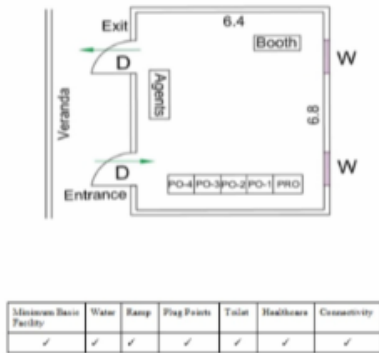

வாக்காளர் பதிவு அலுவலரின்
கையொப்பம்

Nazri Naksha

Google Map View

Polling Station Building Front View

Polling Station Front View

Cad View

Key MAP View

| | | | | | |
|---|------------|--|------------|--|------------|
| 1 பெயர் : சிந்து தந்தை பெயர்: பரமேஸ்வரன் வீட்டு எண் : 1 வயது : 37 பாலினம் : பெண் Photo is available | RTG0642264 | 2 பெயர் : சிம்ஹிகா தந்தை பெயர்: மது நாராயணன் வீட்டு எண் : 1 வயது : 20 பாலினம் : பெண் Photo is available | RTG4949871 | 3 பெயர் : பிரதாப் தந்தை பெயர்: செல்வராஜ் வீட்டு எண் : 1/1 வயது : 33 பாலினம் : ஆண் Photo is available | RTG1321017 |
| 4 பெயர் : செளந்தர்யா தந்தை பெயர்: ஆறுமுகம் வீட்டு எண் : 1/1 வயது : 30 பாலினம் : பெண் Photo is available | WFL0783837 | 5 பெயர் : சந்திரா கணவர் பெயர்: சுந்தராஜன் வீட்டு எண் : 1-2 வயது : 65 பாலினம் : பெண் Photo is available | JRT1770775 | 6 பெயர் : கார்த்திக்குமார் தந்தை பெயர்: சுந்தராஜ் வீட்டு எண் : 1-2 வயது : 39 பாலினம் : ஆண் Photo is available | JRT5735675 |
| 7 பெயர் : சந்திரசேகரன் தந்தை பெயர்: சோமசுந்தரம் வீட்டு எண் : 1-3 வயது : 65 பாலினம் : ஆண் Photo is available | JRT1772367 | 8 பெயர் : சுலோசனா கணவர் பெயர்: சாமிகண்ணு வீட்டு எண் : 1/6 வயது : 44 பாலினம் : பெண் Photo is available | RTG4728838 | 9 பெயர் : நித்ய ஸ்ரீ சா தந்தை பெயர்: சுலோச்சனா வீட்டு எண் : 1/6 வயது : 21 பாலினம் : பெண் Photo is available | RTG4779989 |
| 10 பெயர் : ஆனந்தகுமார் தந்தை பெயர்: ராமசாமி வீட்டு எண் : 1-6A வயது : 54 பாலினம் : ஆண் Photo is available | JRT5740279 | 11 பெயர் : பிரியா கணவர் பெயர்: ஆனந்தகுமார் வீட்டு எண் : 1-6A வயது : 47 பாலினம் : பெண் Photo is available | JRT5740287 | 12 பெயர் : வசந்தி கணவர் பெயர்: சந்திர சேகரன் வீட்டு எண் : 1-30 வயது : 61 பாலினம் : பெண் Photo is available | RTG1320530 |
| 13 பெயர் : சுரேஷ் தந்தை பெயர்: சந்திரசேகரன் வீட்டு எண் : 1/30 வயது : 38 பாலினம் : ஆண் Photo is available | JRT5735709 | 14 பெயர் : இலக்கிய பூவிழி தந்தை பெயர்: கோபால்சாமி வீட்டு எண் : 1/30 வயது : 32 பாலினம் : பெண் Photo is available | RGJ0398172 | # 15 பெயர் : மனோன்மணி ஜெ கணவர் பெயர்: ஜெகநாதன் வீட்டு எண் : 2-1 வயது : 63 பாலினம் : பெண் Photo is available | JRT5738521 |
| 16 பெயர் : அருண் தந்தை பெயர்: ஜெகநாதன் வீட்டு எண் : 2-1 வயது : 43 பாலினம் : ஆண் Photo is available | JRT5737358 | 17 பெயர் : நவநீதன் தந்தை பெயர்: பரமேஸ்வரன் வீட்டு எண் : 2-1 வயது : 27 பாலினம் : ஆண் Photo is available | RTG3290681 | 18 பெயர் : பரமேஸ்வரன் தந்தை பெயர்: ராமசாமி வீட்டு எண் : 2-2 வயது : 60 பாலினம் : ஆண் Photo is available | JRT1772300 |
| 19 பெயர் : ராஜாமணி கணவர் பெயர்: பரமேஸ்வரன் வீட்டு எண் : 2-2 வயது : 56 பாலினம் : பெண் Photo is available | JRT1771393 | 20 பெயர் : கருணாகரன் தந்தை பெயர்: பொன்னுசாமி வீட்டு எண் : 2-3 வயது : 54 பாலினம் : ஆண் Photo is available | JRT1946987 | 21 பெயர் : பாக்கியராஜ் தந்தை பெயர்: செல்வராஜ் வீட்டு எண் : 2/3 வயது : 45 பாலினம் : ஆண் Photo is available | RTG4680302 |
| 22 பெயர் : சசிசேகா கணவர் பெயர்: கருணாகரன் வீட்டு எண் : 2-3 வயது : 44 பாலினம் : பெண் Photo is available | JRT1946979 | 23 பெயர் : கிரிஷ்ணவேணி பா கணவர் பெயர்: பாக்கியராஜ் வீட்டு எண் : 2/3 வயது : 26 பாலினம் : பெண் Photo is available | RTG4680310 | 24 பெயர் : துரைசாமி தந்தை பெயர்: சுப்பராயன் வீட்டு எண் : 2-4 வயது : 71 பாலினம் : ஆண் Photo is available | JRT1769983 |
| # 25 பெயர் : யுகேஷ் துரைசாமி தந்தை பெயர்: துரைசாமி வீட்டு எண் : 2-4 வயது : 42 பாலினம் : ஆண் Photo is available | JRT5734439 | 26 பெயர் : தங்கமணி கணவர் பெயர்: சந்திரன் வீட்டு எண் : 2-6A வயது : 47 பாலினம் : பெண் Photo is available | JRT1769397 | 27 பெயர் : விக்னேஷ் தந்தை பெயர்: சந்திரன் வீட்டு எண் : 2-6a வயது : 28 பாலினம் : ஆண் Photo is available | RTG2367084 |
| 28 பெயர் : வி வி சுஜித் தந்தை பெயர்: சந்திரன் வி வீட்டு எண் : 2/6ஏ வயது : 20 பாலினம் : ஆண் Photo is available | RTG4990107 | 29 பெயர் : நாகராஜ் தந்தை பெயர்: தேவரப்ப செட்டியார் வீட்டு எண் : 2-9 வயது : 69 பாலினம் : ஆண் Photo is available | JRT1770007 | 30 பெயர் : சரோஜினி கணவர் பெயர்: நாகராஜ் வீட்டு எண் : 2-9 வயது : 68 பாலினம் : பெண் Photo is available | JRT1770015 |