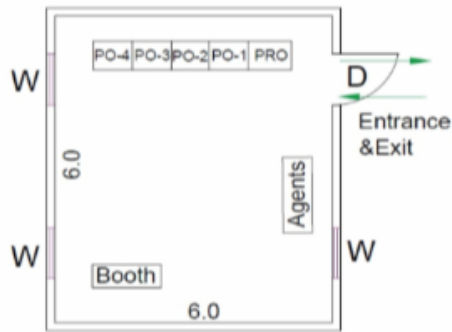

Google Map View

Polling Station Building Front View

Polling Station Front View

Cad View

Key MAP View

1 பெயர் : சதாசிவம் தந்தை பெயர்: வெங்கடாசலம் வீட்டு எண் : 1 வயது : 75 பாலினம் : ஆண்	RTG0441964 Photo is available	2 பெயர் : பாண்டியன் தந்தை பெயர்: சுப்புசாமி வீட்டு எண் : 1 வயது : 72 பாலினம் : ஆண்	RTG0441527 Photo is available	3 பெயர் : விஜயா கணவர் பெயர்: சதாசிவம் வீட்டு எண் : 1 வயது : 71 பாலினம் : பெண்	RTG0441956 Photo is available
4 பெயர் : பாரதி கணவர் பெயர்: விவேகானந்தன் வீட்டு எண் : 1 வயது : 49 பாலினம் : பெண்	JRT5733415 Photo is available	5 பெயர் : சிவகுமார் தந்தை பெயர்: சதா சிவம் வீட்டு எண் : 1 வயது : 49 பாலினம் : ஆண்	RTG0441949 Photo is available	6 பெயர் : நளினி கணவர் பெயர்: சிவகுமார் வீட்டு எண் : 1 வயது : 44 பாலினம் : பெண்	RTG0441931 Photo is available
7 பெயர் : நிவேதா தந்தை பெயர்: சதாசிவம் வீட்டு எண் : 1 வயது : 40 பாலினம் : பெண்	RTG0441923 Photo is available	8 பெயர் : ஜெயலட்சுமி கணவர் பெயர்: கோவிந்தராஜூ வீட்டு எண் : 1ஏ வயது : 59 பாலினம் : பெண்	RTG0441998 Photo is available	9 பெயர் : சுப்புலட்சுமி அம்மாள் கணவர் பெயர்: கந்தசாமி தேவர் வீட்டு எண் : 1x வயது : 95 பாலினம் : பெண்	RTG0442970 Photo is available
10 பெயர் : ஹரிதாஸ் தந்தை பெயர்: கந்தசாமி தேவர் வீட்டு எண் : 1x வயது : 58 பாலினம் : ஆண்	RTG0442962 Photo is available	11 பெயர் : அப்புரோஸ் தந்தை பெயர்: அபுபக்கர் வீட்டு எண் : 2 வயது : 40 பாலினம் : பெண்	JRT1777861 Photo is available	12 பெயர் : ஆஷாஜாஹ் தந்தை பெயர்: அபு பககர் வீட்டு எண் : 2 வயது : 39 பாலினம் : பெண்	RTG4687000 Photo is available
13 பெயர் : இந்திராணி கணவர் பெயர்: ரத்தினம்பிள்ளை வீட்டு எண் : 2-2 வயது : 70 பாலினம் : பெண்	RTG4329926 Photo is available	14 பெயர் : நீலாவதி தந்தை பெயர்: ரத்தினம்பிள்ளை வீட்டு எண் : 2-2 வயது : 49 பாலினம் : பெண்	RTG4329934 Photo is available	15 பெயர் : சண்முகம் தந்தை பெயர்: இராமசாமி வீட்டு எண் : 2-4-5 வயது : 56 பாலினம் : ஆண்	RTG0441980 Photo is available
16 பெயர் : தேவி விசாலாட்சி கணவர் பெயர்: சண்முகம் வீட்டு எண் : 2-4-5 வயது : 45 பாலினம் : பெண்	RTG0441972 Photo is available	17 பெயர் : சிவந்தி கணேஷ் தந்தை பெயர்: ராமசாமி வீட்டு எண் : 3 வயது : 47 பாலினம் : ஆண்	RTG1462670 Photo is available	18 பெயர் : பானுமதி கணவர் பெயர்: ராதாகிருஷ்ணன் வீட்டு எண் : 3 வயது : 46 பாலினம் : பெண்	RTG1624238 Photo is available
19 பெயர் : அசரப்தீன் தந்தை பெயர்: குஞ்சுமோன் வீட்டு எண் : 3 வயது : 41 பாலினம் : ஆண்	RTG0441477 Photo is available	20 பெயர் : சரண்யா கணவர் பெயர்: சிவந்தி கணேஷ் வீட்டு எண் : 3 வயது : 38 பாலினம் : பெண்	RTG1463082 Photo is available	21 பெயர் : மனோஜ்குமார் தாயின் பெயர்: பார்வதி வீட்டு எண் : 3-34 வயது : 32 பாலினம் : ஆண்	RTG1462720 Photo is available
22 பெயர் : ராதாகிருஷ்ணன் தந்தை பெயர்: கந்தசாமி வீட்டு எண் : 3-108 வயது : 47 பாலினம் : ஆண்	RTG1462977 Photo is available	23 பெயர் : மகேஷ் -- தந்தை பெயர்: ரவிதாஸ் வீட்டு எண் : 4 வயது : 57 பாலினம் : ஆண்	RTG0842443 Photo is available	24 பெயர் : மகேஸ்வரி கணவர் பெயர்: மகேஷ் வீட்டு எண் : 4 வயது : 56 பாலினம் : பெண்	RTG0842450 Photo is available
25 பெயர் : சுப்பிரமணியம் தந்தை பெயர்: அருணாச்சலம் வீட்டு எண் : 4-3 வயது : 64 பாலினம் : ஆண்	RTG4329942 Photo is available	26 பெயர் : உமாதேவி கணவர் பெயர்: சுப்பிரமணியம் வீட்டு எண் : 4-3 வயது : 58 பாலினம் : பெண்	RTG4329959 Photo is available	27 பெயர் : வாசுதேவன் தந்தை பெயர்: சுப்பிரமணியம் வீட்டு எண் : 4-4 வயது : 39 பாலினம் : ஆண்	JRT5735485 Photo is available
S 28 பெயர் : சுமதி கணவர் பெயர்: எத்திராஜ் வீட்டு எண் : 5 வயது : 44 பாலினம் : பெண்	RTG1462761 Photo is available	29 பெயர் : ராஜேஷ்வரி கணவர் பெயர்: மணிவண்ணன் வீட்டு எண் : 5 வயது : 40 பாலினம் : பெண்	RTG2267011 Photo is available	30 பெயர் : சரஸ்வதி கணவர் பெயர்: கனகராஜ் வீட்டு எண் : 5-2 வயது : 75 பாலினம் : பெண்	RTG4329967 Photo is available