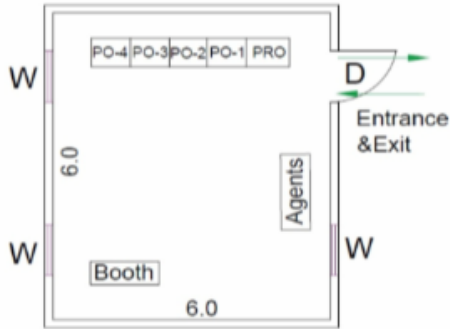

Google Map View

Polling Station Building Front View

Polling Station Front View

Cad View

Key MAP View

1 பெயர் : கோவிந்தராஜன் தந்தை பெயர்: திருவேங்கடம் வீட்டு எண் : 1 வயது : 74 பாலினம் : ஆண் Photo is available RTG4330866	2 பெயர் : வசந்தகுமாரி கணவர் பெயர்: கோவிந்தராஜன் வீட்டு எண் : 1 வயது : 68 பாலினம் : பெண் Photo is available RTG4330874	3 பெயர் : வெங்கடேஷ் தந்தை பெயர்: கோவிந்தராஜன் வீட்டு எண் : 1 வயது : 41 பாலினம் : ஆண் Photo is available JRT3589967
4 பெயர் : சலிமா தந்தை பெயர்: சிக்கந்தர் பாஷா வீட்டு எண் : 1 வயது : 33 பாலினம் : பெண் Photo is available RTG2299774	5 பெயர் : மதுகுதனன் தந்தை பெயர்: தியாகராஜன் வீட்டு எண் : 2-1 வயது : 40 பாலினம் : ஆண் Photo is available JRT5766951	6 பெயர் : சண்முகத்தம்மாள் கணவர் பெயர்: ஆறுமுகம் வீட்டு எண் : 3 வயது : 83 பாலினம் : பெண் Photo is available RTG4330890
7 பெயர் : சுரேஷ்குமார் தந்தை பெயர்: ஆறுமுகம் வீட்டு எண் : 3 வயது : 58 பாலினம் : ஆண் Photo is available JRT2726966	8 பெயர் : வீரமணி கணவர் பெயர்: ஆனந்தகுமார் வீட்டு எண் : 3 வயது : 58 பாலினம் : பெண் Photo is available RTG4330908	9 பெயர் : ராமதிலகம் கணவர் பெயர்: சுரேஷ்குமார் வீட்டு எண் : 3 வயது : 57 பாலினம் : பெண் Photo is available JRT5765086
10 பெயர் : ராமலட்சுமி கணவர் பெயர்: வெங்கடேஷ் வீட்டு எண் : 3 வயது : 36 பாலினம் : பெண் Photo is available RTG1986468	11 பெயர் : சந்திரசேகர் தந்தை பெயர்: ராமசாமி வீட்டு எண் : 4-1-3 வயது : 63 பாலினம் : ஆண் Photo is available JRT5762877	12 பெயர் : கலையரசி கணவர் பெயர்: சந்திரசேகர் வீட்டு எண் : 4-1-3 வயது : 55 பாலினம் : பெண் Photo is available JRT5762869
13 பெயர் : ரவிக்குமார் தந்தை பெயர்: ஆறுமுகம் வீட்டு எண் : 4-2 வயது : 57 பாலினம் : ஆண் Photo is available JRT5767025	14 பெயர் : நாகலட்சுமி கணவர் பெயர்: ரவிக்குமார் வீட்டு எண் : 4-2 வயது : 53 பாலினம் : பெண் Photo is available JRT5767017	15 பெயர் : முருகேசன் தந்தை பெயர்: தண்டபாணி வீட்டு எண் : 4-2-3 வயது : 50 பாலினம் : ஆண் Photo is available JRT5767157
16 பெயர் : ஸ்ரீதர் தந்தை பெயர்: தண்டபாணி வீட்டு எண் : 4-3 வயது : 55 பாலினம் : ஆண் Photo is available JRT5768056	17 பெயர் : ரத்னாஸ் கணவர் பெயர்: ஸ்ரீதர் வீட்டு எண் : 4-3 வயது : 49 பாலினம் : பெண் Photo is available JRT5768072	18 பெயர் : தமிழ்செல்வி கணவர் பெயர்: முருகவேல் வீட்டு எண் : 5 வயது : 49 பாலினம் : பெண் Photo is available JRT5764063
19 பெயர் : ஜெயலட்சுமி கணவர் பெயர்: குப்புராஜ் வீட்டு எண் : 6 வயது : 59 பாலினம் : பெண் Photo is available RTG4333142	20 பெயர் : பாக்யலட்சுமி கணவர் பெயர்: ஜெயகிருஷ்ணன் வீட்டு எண் : 6 வயது : 42 பாலினம் : பெண் Photo is available RTG1129139	21 பெயர் : அனீதா தந்தை பெயர்: குப்புராஜ் வீட்டு எண் : 6 வயது : 40 பாலினம் : பெண் Photo is available JRT5767827
# 22 பெயர் : சக்திசரவணன் ஜெயகோபால் தந்தை பெயர்: ஜெயகோபால் வீட்டு எண் : 6 வயது : 37 பாலினம் : ஆண் Photo is available RTG1129170	23 பெயர் : இந்திராணி கணவர் பெயர்: ஜெயபாலன் வீட்டு எண் : 7 வயது : 62 பாலினம் : பெண் Photo is available RTG4013983	24 பெயர் : மனோஜ் தந்தை பெயர்: ஜெயபாலன் வீட்டு எண் : 7 வயது : 34 பாலினம் : ஆண் Photo is available RTG1072602
25 பெயர் : ரங்கராஜ் தந்தை பெயர்: குப்புசாமி வீட்டு எண் : 8 வயது : 50 பாலினம் : ஆண் Photo is available RTG1986484	26 பெயர் : பரணிதரன் தந்தை பெயர்: ரத்தின சாமி வீட்டு எண் : 11 வயது : 25 பாலினம் : ஆண் Photo is available RTG3979069	27 பெயர் : ரம்யா தந்தை பெயர்: நெடுஞ்சேரலாதன் வீட்டு எண் : 12 வயது : 42 பாலினம் : பெண் Photo is available JRT5766712
28 பெயர் : சுபகுமார் தந்தை பெயர்: ராசு வீட்டு எண் : 12/1 வயது : 38 பாலினம் : ஆண் Photo is available RTG4015236	29 பெயர் : சக்திவேல் தந்தை பெயர்: முத்துச்சாமி வீட்டு எண் : 13 வயது : 56 பாலினம் : ஆண் Photo is available RTG0584789	30 பெயர் : சரிதா கணவர் பெயர்: சக்திவேல் வீட்டு எண் : 13 வயது : 46 பாலினம் : பெண் Photo is available RTG0584771