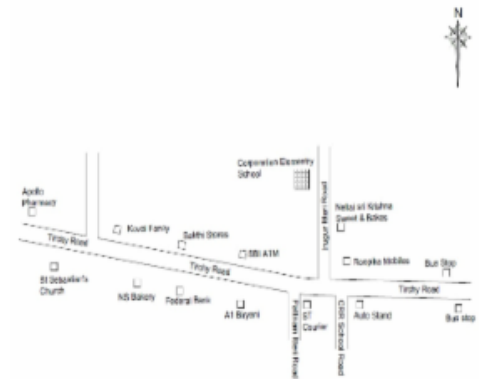

Google Map View

Polling Station Building Front View

Polling Station Front View

Cad View

Key MAP View

சட்டமன்றத் தொகுதியின் எண் மற்றும் பெயர் : 121-சிங்கநல்லூர் பிரிவு எண் மற்றும் பெயர் 1-வார்டு எண் 57 அன்னை இந்திரா நகர்