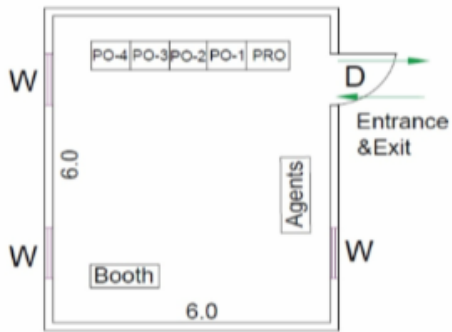

Google Map View

Polling Station Building Front View

Polling Station Front View

Cad View

Key MAP View

சட்டமன்றத் தொகுதியின் எண் மற்றும் பெயர் : 121-சிங்கநல்லூர் பிரிவு எண் மற்றும் பெயர் 1-வார்டு எண் 57 அன்னை இந்திரா நகர்