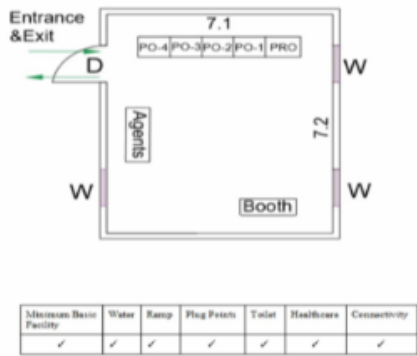

Google Map View

Polling Station Building Front View

Polling Station Front View

Cad View

Key MAP View

1 பெயர் : ராஜூ தந்தை பெயர் : ரங்கஞ்சேரவை வீட்டு எண் : 1 வயது : 50 பாலினம் : ஆண்	JRT5767181 Photo is available	2 பெயர் : சதீஷ் குமார் தந்தை பெயர் : முருகன் வீட்டு எண் : 1 வயது : 31 பாலினம் : ஆண்	RTG1862846 Photo is available	3 பெயர் : சங்கீதா கணவர் பெயர் : மோகனசுந்தரம் வீட்டு எண் : 2 வயது : 42 பாலினம் : பெண்	RTG1625466 Photo is available
4 பெயர் : உமாராணி கணவர் பெயர் : தங்கவேலு வீட்டு எண் : 2-1 வயது : 62 பாலினம் : பெண்	RTG4340220 Photo is available	S 5 பெயர் : ராமலிங்கம் தந்தை பெயர் : பெரியாண்டி வீட்டு எண் : 2/9 வயது : 65 பாலினம் : ஆண்	RTG0844043 Photo is available	6 பெயர் : மல்கிகா அர்ஜூன் தந்தை பெயர் : கணேசன் வீட்டு எண் : 3/21 ஏ 1 வயது : 31 பாலினம் : ஆண்	RTG4657417 Photo is available
7 பெயர் : சு சபரிஷ் தந்தை பெயர் : சுந்தராஜன் வீட்டு எண் : 3/21 ஏ 1 வயது : 25 பாலினம் : ஆண்	RTG3958733 Photo is available	8 பெயர் : சண்முகசுந்தரம் தந்தை பெயர் : குருவையன் வீட்டு எண் : 4 வயது : 67 பாலினம் : ஆண்	RTG4340238 Photo is available	9 பெயர் : சங்கீதா தந்தை பெயர் : சண்முகசுந்தரம் வீட்டு எண் : 4 வயது : 44 பாலினம் : பெண்	JRT1772870 Photo is available
10 பெயர் : சுதீஷ் வ சு தந்தை பெயர் : சுப்ரமணியன் வீட்டு எண் : 4/20ஏ வயது : 46 பாலினம் : ஆண்	RTG4649265 Photo is available	11 பெயர் : ராஜேந்திரன் தந்தை பெயர் : பழனிசாமி வீட்டு எண் : 4-59 வயது : 36 பாலினம் : ஆண்	RTG1188002 Photo is available	12 பெயர் : மனோகரன் தந்தை பெயர் : பெரியசாமி வீட்டு எண் : 5 வயது : 66 பாலினம் : ஆண்	JRT2798569 Photo is available
13 பெயர் : தமிழரசி கணவர் பெயர் : மனோகரன் வீட்டு எண் : 5 வயது : 56 பாலினம் : பெண்	RTG4340253 Photo is available	14 பெயர் : தமிழரசன் தந்தை பெயர் : தியாகராஜன் வீட்டு எண் : 5 வயது : 47 பாலினம் : ஆண்	RTG1861566 Photo is available	15 பெயர் : விமல் ராஜ் தந்தை பெயர் : சந்திரமோகன் வீட்டு எண் : 5 வயது : 41 பாலினம் : ஆண்	RTG1862911 Photo is available
16 பெயர் : சரண்யா கணவர் பெயர் : தமிழரசன் வீட்டு எண் : 5 வயது : 40 பாலினம் : பெண்	RTG1894831 Photo is available	17 பெயர் : நிர்மல்சந்திரன் தந்தை பெயர் : மனோகரன் வீட்டு எண் : 5 வயது : 38 பாலினம் : ஆண்	JRT2780724 Photo is available	18 பெயர் : காயத்திரி தாயின் பெயர் : சாந்தி வீட்டு எண் : 5 வயது : 27 பாலினம் : பெண்	RTG3890076 Photo is available
# 19 பெயர் : தமிழரசி சத்தியமூர்த்தி கணவர் பெயர் : சத்தியமூர்த்தி வீட்டு எண் : 5-1 வயது : 58 பாலினம் : பெண்	JRT5761754 Photo is available	20 பெயர் : சொக்கலிங்கம் இதரர் பெயர் : ஜான்சி வீட்டு எண் : 5.எம் எஸ் ரெசிடன்ஸ்,3ம் தளம் வயது : 63 பாலினம் : ஆண்	RTG4986105 Photo is available	21 பெயர் : ஜான்சி கணவர் பெயர் : சொக்கலிங்கம் வீட்டு எண் : 5, எம் எச் ரேஸிடன்ஸ் வயது : 61 பாலினம் : பெண்	RTG4699609 Photo is available
22 பெயர் : வேலுச்சாமி தந்தை பெயர் : ராஜன் வீட்டு எண் : 6 வயது : 46 பாலினம் : ஆண்	RTG0844241 Photo is available	23 பெயர் : மரகதம் கணவர் பெயர் : வேலுச்சாமி வீட்டு எண் : 6 வயது : 40 பாலினம் : பெண்	RTG0844712 Photo is available	24 பெயர் : பொன்சுந்தர் ஜெ இதரர் பெயர் : செல்வராணி வீட்டு எண் : 7 வயது : 57 பாலினம் : ஆண்	RTG4041471 Photo is available
25 பெயர் : ராஜ்குமார் தந்தை பெயர் : கோவிந்தராஜ் வீட்டு எண் : 7 வயது : 41 பாலினம் : ஆண்	RTG3995271 Photo is available	26 பெயர் : சாதனா கணவர் பெயர் : ரமேஷ் வீட்டு எண் : 7 வயது : 38 பாலினம் : பெண்	RTG1055359 Photo is available	# 27 பெயர் : அன்வர் தீன் அ தந்தை பெயர் : அப்துல் ரசீத் வீட்டு எண் : 7 வயது : 32 பாலினம் : ஆண்	RTG1625508 Photo is available
28 பெயர் : ஜோசப் தந்தை பெயர் : பொன்சுந்தர் வீட்டு எண் : 7 வயது : 31 பாலினம் : ஆண்	RTG1625524 Photo is available	29 பெயர் : பியூலா தந்தை பெயர் : பொன்சுந்தர் வீட்டு எண் : 7 வயது : 29 பாலினம் : பெண்	RTG1987276 Photo is available	30 பெயர் : ராஜகோபால் தந்தை பெயர் : பழனிச்சாமிசெட்டியார் வீட்டு எண் : 8 வயது : 65 பாலினம் : ஆண்	JRT5767843 Photo is available