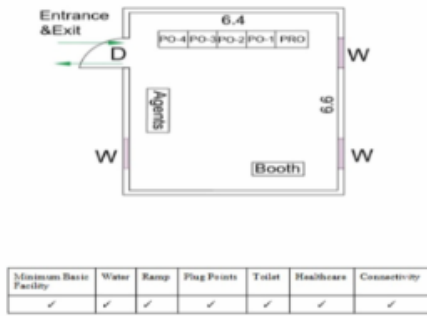

Google Map View

Polling Station Building Front View

Polling Station Front View

Cad View

Key MAP View

<p># 1</p> <p>பெயர் : க விஜயலட்சுமி கணவர் பெயர்: சத்தியமூர்த்தி வீட்டு எண் : 1 வயது : 56 பாலினம் : பெண்</p> <p>RTG0452607</p> <p>Photo is available</p>	<p>2</p> <p>பெயர் : டி பிரதீப் குமார் தந்தை பெயர்: தனபால் வீட்டு எண் : 1-182 வயது : 25 பாலினம் : ஆண்</p> <p>RTG7001258</p> <p>Photo is available</p>	<p>3</p> <p>பெயர் : அல்லாபசாதி தந்தை பெயர்: அப்துல் ரஹிம் வீட்டு எண் : 2 வயது : 36 பாலினம் : ஆண்</p> <p>RTG0452847</p> <p>Photo is available</p>
<p>4</p> <p>பெயர் : துளசிமாமாள் கணவர் பெயர்: திருமலைசாமி வீட்டு எண் : 3 வயது : 75 பாலினம் : பெண்</p> <p>JRT5826052</p> <p>Photo is available</p>	<p>5</p> <p>பெயர் : அருண் தந்தை பெயர்: ஜானார்த்தன் வீட்டு எண் : 5 வயது : 62 பாலினம் : ஆண்</p> <p>RTG1468305</p> <p>Photo is available</p>	<p>6</p> <p>பெயர் : வேலுமணி கணவர் பெயர்: ஜெகநாதசாமி வீட்டு எண் : 6 வயது : 71 பாலினம் : பெண்</p> <p>RTG0452805</p> <p>Photo is available</p>
<p>7</p> <p>பெயர் : விவேக் தந்தை பெயர்: ஜெகநாதசாமி வீட்டு எண் : 6 வயது : 41 பாலினம் : ஆண்</p> <p>RTG0452797</p> <p>Photo is available</p>	<p>8</p> <p>பெயர் : சம்புத்தா கணவர் பெயர்: விவேக் வீட்டு எண் : 6 வயது : 37 பாலினம் : பெண்</p> <p>RTG0850982</p> <p>Photo is available</p>	<p>9</p> <p>பெயர் : பொன்னம்மாள் கணவர் பெயர்: சாமியப்பன் வீட்டு எண் : 7-1 வயது : 75 பாலினம் : பெண்</p> <p>JRT5824222</p> <p>Photo is available</p>
<p>10</p> <p>பெயர் : சிகாமணி தந்தை பெயர்: சாமியப்பன் வீட்டு எண் : 7-1 வயது : 47 பாலினம் : ஆண்</p> <p>JRT5824271</p> <p>Photo is available</p>	<p>11</p> <p>பெயர் : கணேசன் தந்தை பெயர்: சாமியப்பன் வீட்டு எண் : 7-2 வயது : 49 பாலினம் : ஆண்</p> <p>JRT1799857</p> <p>Photo is available</p>	<p>12</p> <p>பெயர் : பாலாஜி தந்தை பெயர்: நாராயணசாமி வீட்டு எண் : 7-43 வயது : 34 பாலினம் : ஆண்</p> <p>RTG1061449</p> <p>Photo is available</p>
<p>13</p> <p>பெயர் : சம்பத் தந்தை பெயர்: கோவிந்தராஜன் வீட்டு எண் : 11 வயது : 67 பாலினம் : ஆண்</p> <p>RTG1062595</p> <p>Photo is available</p>	<p>14</p> <p>பெயர் : குணசேகரன் தந்தை பெயர்: சுப்ரமணியன் வீட்டு எண் : 12 வயது : 32 பாலினம் : ஆண்</p> <p>RTG1630862</p> <p>Photo is available</p>	<p>15</p> <p>பெயர் : இலியாஸ்தீன் தந்தை பெயர்: நவாப் ஜான் வீட்டு எண் : 14 வயது : 49 பாலினம் : ஆண்</p> <p>RTG1630870</p> <p>Photo is available</p>
<p>16</p> <p>பெயர் : ராம் பீர் சிங் தந்தை பெயர்: ரூப்சந்த் வீட்டு எண் : 15 வயது : 78 பாலினம் : ஆண்</p> <p>RTG1468438</p> <p>Photo is available</p>	<p>17</p> <p>பெயர் : ராஜசுவாதிகா தந்தை பெயர்: தங்கவேலு வீட்டு எண் : 16 வயது : 30 பாலினம் : பெண்</p> <p>RTG1630896</p> <p>Photo is available</p>	<p>18</p> <p>பெயர் : ரிஜுவான் ர தந்தை பெயர்: ரபீக் க வீட்டு எண் : 19/1 வயது : 24 பாலினம் : ஆண்</p> <p>RTG4834578</p> <p>Photo is available</p>
<p>19</p> <p>பெயர் : ஜெகநாத நிர்மல் தாஸ் தந்தை பெயர்: ஜெகநாத தாஸ் வீட்டு எண் : 21 வயது : 73 பாலினம் : ஆண்</p> <p>RTG1062017</p> <p>Photo is available</p>	<p>20</p> <p>பெயர் : சுகந்தி ன் தாஸ் கணவர் பெயர்: ஜே நிர்மல் தாஸ் வீட்டு எண் : 21 வயது : 62 பாலினம் : பெண்</p> <p>RTG4893483</p> <p>Photo is available</p>	<p>21</p> <p>பெயர் : சினேகா கணவர் பெயர்: வீயோ ஜூடு வீட்டு எண் : 21 வயது : 38 பாலினம் : பெண்</p> <p>RTG1062611</p> <p>Photo is available</p>
<p>22</p> <p>பெயர் : நாகராஜ் தந்தை பெயர்: மாரிமுத்து வீட்டு எண் : 22-1 வயது : 44 பாலினம் : ஆண்</p> <p>RTG2311447</p> <p>Photo is available</p>	<p>23</p> <p>பெயர் : அசீனா பேகம் கணவர் பெயர்: முகம்மது இசாக் வீட்டு எண் : 24 வயது : 54 பாலினம் : பெண்</p> <p>RTG1063114</p> <p>Photo is available</p>	<p>24</p> <p>பெயர் : சுப்ரமணியம் தந்தை பெயர்: ராமசாமி வீட்டு எண் : 27 வயது : 65 பாலினம் : ஆண்</p> <p>RTG1630912</p> <p>Photo is available</p>
<p>25</p> <p>பெயர் : குரசுதபேகம் கணவர் பெயர்: சேக்தாவுத் வீட்டு எண் : 31 வயது : 79 பாலினம் : பெண்</p> <p>RTG4354254</p> <p>Photo is available</p>	<p>26</p> <p>பெயர் : அப்துல் ரஹீம் தந்தை பெயர்: சேக்தாவுத் வீட்டு எண் : 31 வயது : 63 பாலினம் : ஆண்</p> <p>RTG4354262</p> <p>Photo is available</p>	<p>27</p> <p>பெயர் : சுபிகா கணவர் பெயர்: அப்துல்ரஹிம் வீட்டு எண் : 31 வயது : 53 பாலினம் : பெண்</p> <p>RTG4354270</p> <p>Photo is available</p>
<p>28</p> <p>பெயர் : ரசிதாபேகம் கணவர் பெயர்: அப்துல்ரபீக் வீட்டு எண் : 31 வயது : 47 பாலினம் : பெண்</p> <p>JRT2738904</p> <p>Photo is available</p>	<p>29</p> <p>பெயர் : ஹரிநாராயணன் தந்தை பெயர்: சுப்ரமணியன் வீட்டு எண் : 31 வயது : 35 பாலினம் : ஆண்</p> <p>RTG1630953</p> <p>Photo is available</p>	<p>30</p> <p>பெயர் : முஹம்மத் ஜமீல் தந்தை பெயர்: அப்துல் ரஹிம் வீட்டு எண் : 31 வயது : 31 பாலினம் : ஆண்</p> <p>RTG1864065</p> <p>Photo is available</p>