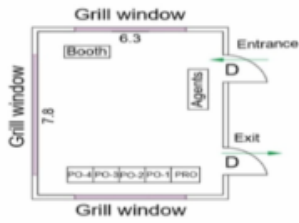

Google Map View

Polling Station Building Front View

Polling Station Front View

Cad View

Minimum Basic Facility	Water	Ramp	Plug Points	Toilet	Healthcare	Connectivity
✓	✓	✓	✓	✓	✓	✓

Key MAP View

சட்டமன்றத் தொகுதியின் எண் மற்றும் பெயர் : 121-சிங்கநல்லூர் பிரிவு எண் மற்றும் பெயர் 1-வார்டு எண் 58 டேங்க் ரோடு பஜார் வீதி