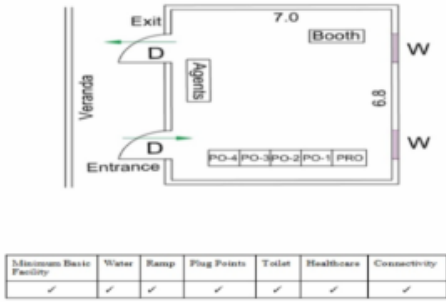

Google Map View

Polling Station Building Front View

Polling Station Front View

Cad View

Key MAP View

1 பெயர் : அனந்தகிருஷ்ணன் தந்தை பெயர்: வெங்கிடராமன் வீட்டு எண் : 1ஏ/3 வயது : 31 பாலினம் : ஆண் Photo is available RTG4557336	2 பெயர் : ராதா கிருஷ்ணன் தந்தை பெயர்: வெங்கிடராமன் வீட்டு எண் : 1ஏ/3 வயது : 29 பாலினம் : ஆண் Photo is available RTG4557567	3 பெயர் : ஜெயதேவி கணவர் பெயர்: ரகுநந்தன் வீட்டு எண் : 1B வயது : 44 பாலினம் : பெண் Photo is available RTG1992916
4 பெயர் : விமல் குமார்.ஜெ தந்தை பெயர்: ஜெயராமன்.ஏம் வீட்டு எண் : 1பீ வயது : 25 பாலினம் : ஆண் Photo is available RTG4553780	5 பெயர் : ஹரிஹர கிருஷ்ணன் தந்தை பெயர்: சங்கரராமன் வீட்டு எண் : 1-B வயது : 61 பாலினம் : ஆண் Photo is available RTG1497478	6 பெயர் : சங்கரராமன் தந்தை பெயர்: ஹரிஹரகிருஷ்ணன் வீட்டு எண் : 1-B வயது : 32 பாலினம் : ஆண் Photo is available RTG1228600
7 பெயர் : கண்ணன் தந்தை பெயர்: நடராஜ் வீட்டு எண் : 1C-3 வயது : 53 பாலினம் : ஆண் Photo is available JRT1666619	8 பெயர் : ராமசாமி தந்தை பெயர்: நல்லசாமி வீட்டு எண் : 1F வயது : 77 பாலினம் : ஆண் Photo is available RTG1739341	9 பெயர் : கமலவேணி கணவர் பெயர்: மாணிக்கம் வீட்டு எண் : 2 வயது : 77 பாலினம் : பெண் Photo is available RTG2271252
10 பெயர் : கௌரி கணவர் பெயர்: லட்சுமி நாராயணன் வீட்டு எண் : 2 வயது : 64 பாலினம் : பெண் Photo is available JRT5844444	11 பெயர் : சதீஷ் தந்தை பெயர்: கமலவேணி வீட்டு எண் : 2 வயது : 46 பாலினம் : ஆண் Photo is available RTG2271260	12 பெயர் : தேஜேஷ்வர் தந்தை பெயர்: லட்சுமிநாராயணன் வீட்டு எண் : 2 வயது : 35 பாலினம் : ஆண் Photo is available RTG1191360
13 பெயர் : அருணாச்சலம் தந்தை பெயர்: ஆறுமுக நாயனார் வீட்டு எண் : 2/3பீ வயது : 60 பாலினம் : ஆண் Photo is available RTG1171420	14 பெயர் : பச்சிசெல்வி கணவர் பெயர்: அருணாச்சலம் வீட்டு எண் : 2/3பீ வயது : 52 பாலினம் : பெண் Photo is available RTG1171438	15 பெயர் : அஜேசுவர் தந்தை பெயர்: லட்சுமிநாராயணன் வீட்டு எண் : 2-18 வயது : 32 பாலினம் : ஆண் Photo is available RTG1469170
16 பெயர் : அகிலாண்டேஸ்வரி கணவர் பெயர்: கந்தவேலன் வீட்டு எண் : 2-71 வயது : 43 பாலினம் : பெண் Photo is available RTG0457606	17 பெயர் : கமலா கணவர் பெயர்: சுபிரமணியாயர் வீட்டு எண் : 2A வயது : 65 பாலினம் : பெண் Photo is available RTG1469287	18 பெயர் : விநயா தந்தை பெயர்: பச்சைமுத்து வீட்டு எண் : 2A வயது : 34 பாலினம் : பெண் Photo is available RTG1469253
19 பெயர் : ராமராவ் தந்தை பெயர்: சீனிவாசன் வீட்டு எண் : 2-A வயது : 87 பாலினம் : ஆண் Photo is available RTG0645374	20 பெயர் : சுப்ரமணியன் கணேசன் தந்தை பெயர்: கணேசன் வீட்டு எண் : 2ஏ-1 வயது : 57 பாலினம் : ஆண் Photo is available RTG4611406	21 பெயர் : அலமேது .ஏஸ் சுப்ரமணியன் கணவர் பெயர்: சுப்ரமணியன் வீட்டு எண் : 2ஏ-1 வயது : 50 பாலினம் : பெண் Photo is available RTG4538963
22 பெயர் : லலிதா.ஏஸ் சுப்ரமணியன் தந்தை பெயர்: சுப்ரமணியன் வீட்டு எண் : 2ஏ-1 வயது : 24 பாலினம் : பெண் Photo is available RTG4610986	23 பெயர் : அனந்தபத்மநாபன் தந்தை பெயர்: நாராயணன் வீட்டு எண் : 2B வயது : 69 பாலினம் : ஆண் Photo is available RTG3891140	24 பெயர் : பிரீத்தி தந்தை பெயர்: அனந்தபத்மநாபன் வீட்டு எண் : 2B வயது : 38 பாலினம் : பெண் Photo is available RTG3891157
25 பெயர் : அருண் தந்தை பெயர்: சேஷாத்திரி வீட்டு எண் : 2-B வயது : 34 பாலினம் : ஆண் Photo is available RTG1328400	26 பெயர் : பிரணவ் ராதாக்ரிஷ்ணன் தந்தை பெயர்: ராதாக்ரிஷ்ணன் வீட்டு எண் : சிங்கநல்லூர் வயது : 26 பாலினம் : ஆண் Photo is available RTG4026225	27 பெயர் : ராமச்சந்திரன் தந்தை பெயர்: மாரியப்பன் வீட்டு எண் : 2F வயது : 73 பாலினம் : ஆண் Photo is available RTG2271385
28 பெயர் : நாகலட்சுமி கணவர் பெயர்: ராமச்சந்திரன் வீட்டு எண் : 2F வயது : 66 பாலினம் : பெண் Photo is available RTG2271377	29 பெயர் : கார்த்திக் தந்தை பெயர்: ராமச்சந்திரன் வீட்டு எண் : 2F வயது : 40 பாலினம் : ஆண் Photo is available RTG2271351	30 பெயர் : சிளிலி கணவர் பெயர்: சாக்கோ வீட்டு எண் : 3 வயது : 81 பாலினம் : பெண் Photo is available RTG0457960