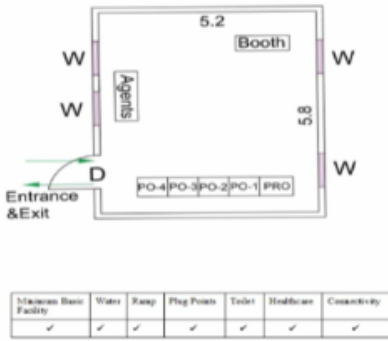

Google Map View

Polling Station Building Front View

Polling Station Front View

Cad View

Key MAP View

சட்டமன்றத் தொகுதியின் எண் மற்றும் பெயர் : 121-சிங்காநல்லூர் பிரிவு எண் மற்றும் பெயர் 1-வார்டு எண் 58 மகாத்மா காந்தி நகர்