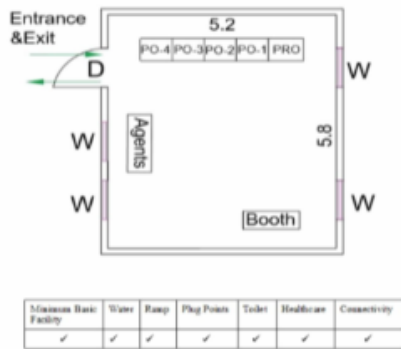

Google Map View

Polling Station Building Front View

Polling Station Front View

Cad View

Key MAP View

சட்டமன்றத் தொகுதியின் எண் மற்றும் பெயர் : 121-சிங்கநல்லூர் பிரிவு எண் மற்றும் பெயர் 1-வார்டு எண் 58 அஸ்தாந்திர நாயக்கன் கிழக்கு வீதி