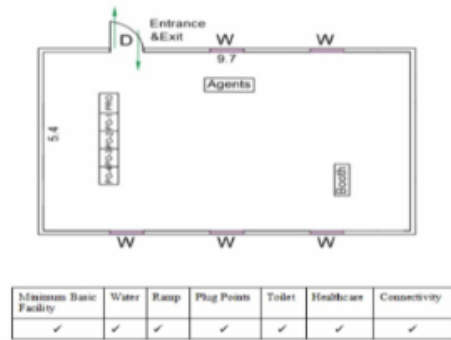

Google Map View

Polling Station Building Front View

Polling Station Front View

Cad View

Key MAP View

சட்டமன்றத் தொகுதியின் எண் மற்றும் பெயர் : 121-சிங்கநல்லூர் பிரிவு எண் மற்றும் பெயர் 1-வார்டு எண் 58 நந்தா நகர்