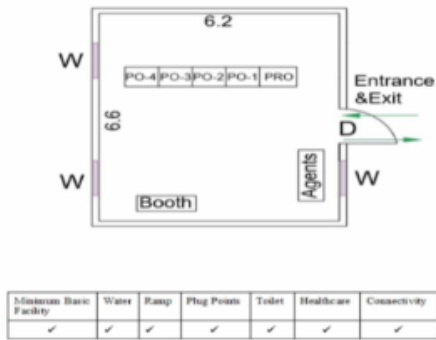

Google Map View

Polling Station Building Front View

Polling Station Front View

Cad View

Key MAP View

1 பெயர் : காளி தந்தை பெயர்: அழகிரி வீட்டு எண் : 1E வயது : 74 பாலினம் : ஆண்	RTG4303566 Photo is available	2 பெயர் : மாகாளி கணவர் பெயர்: காளி வீட்டு எண் : 1E வயது : 68 பாலினம் : பெண்	RTG4303574 Photo is available	3 பெயர் : சந்திரன் தந்தை பெயர்: காளி வீட்டு எண் : 1E வயது : 50 பாலினம் : ஆண்	JRT1798891 Photo is available
4 பெயர் : சுந்தரி கணவர் பெயர்: சந்திரன் வீட்டு எண் : 1E வயது : 47 பாலினம் : பெண்	RTG0465831 Photo is available	5 பெயர் : சத்யா ச தந்தை பெயர்: சந்திரன் வீட்டு எண் : 1இ வயது : 26 பாலினம் : பெண்	RTG5000005 Photo is available	6 பெயர் : அஞ்சனா கோ தந்தை பெயர்: கோபி வீட்டு எண் : 2/85 வயது : 20 பாலினம் : பெண்	RTG4983243 Photo is available
7 பெயர் : செல்வராஜ் தந்தை பெயர்: கிட்டான் வீட்டு எண் : 2E வயது : 58 பாலினம் : ஆண்	RTG4303590 Photo is available	8 பெயர் : சிவானந்தன் தந்தை பெயர்: குப்பன் வீட்டு எண் : 4E வயது : 50 பாலினம் : ஆண்	JRT1798883 Photo is available	9 பெயர் : மாரியம்மாள் கணவர் பெயர்: சிவானந்தன் வீட்டு எண் : 4E வயது : 49 பாலினம் : பெண்	RTG4303608 Photo is available
10 பெயர் : முருகேசன் தந்தை பெயர்: ஜக்கன் வீட்டு எண் : 5E வயது : 47 பாலினம் : ஆண்	RTG4303905 Photo is available	11 பெயர் : மயிலாத்தாள் கணவர் பெயர்: முருகேசன் வீட்டு எண் : 5E வயது : 45 பாலினம் : பெண்	RTG4303913 Photo is available	12 பெயர் : நிவின் ஹரி தந்தை பெயர்: ராஜசேகரன் வீட்டு எண் : 6 வயது : 23 பாலினம் : ஆண்	RTG4552899 Photo is available
13 பெயர் : சித்ரா கணவர் பெயர்: ரவி வீட்டு எண் : 6E வயது : 50 பாலினம் : பெண்	RTG4303939 Photo is available	14 பெயர் : தாதா கணவர் பெயர்: செல்வன் வீட்டு எண் : 7E வயது : 49 பாலினம் : பெண்	JRT1799584 Photo is available	15 பெயர் : ஆறுமுகம் தந்தை பெயர்: கோபால் வீட்டு எண் : 7E-A வயது : 45 பாலினம் : ஆண்	JRT1799568 Photo is available
16 பெயர் : சரஸ்வதி கணவர் பெயர்: ஆறுமுகம் வீட்டு எண் : 7E-A வயது : 44 பாலினம் : பெண்	JRT1799592 Photo is available	17 பெயர் : சுரேஷ்குமார் தந்தை பெயர்: பழனிசாமி வீட்டு எண் : 9E வயது : 48 பாலினம் : ஆண்	RTG4303947 Photo is available	18 பெயர் : வடிவு கணவர் பெயர்: சுரேஷ்குமார் வீட்டு எண் : 9E வயது : 44 பாலினம் : பெண்	JRT5862479 Photo is available
19 பெயர் : பிரவீன் குமார்.ர தந்தை பெயர்: ரமேஷ் வீட்டு எண் : 9இ வயது : 26 பாலினம் : ஆண்	RTG4562385 Photo is available	20 பெயர் : பிரசாந்த் தந்தை பெயர்: ரமேஷ் வீட்டு எண் : 9இ வயது : 24 பாலினம் : ஆண்	RTG4687919 Photo is available	21 பெயர் : ராகுல் தந்தை பெயர்: சுரேஷ்குமார் வீட்டு எண் : 9இ வயது : 22 பாலினம் : ஆண்	RTG4797353 Photo is available
22 பெயர் : நிவேதா ச தந்தை பெயர்: சுரேஷ்குமார் வீட்டு எண் : 9இ வயது : 20 பாலினம் : பெண்	RTG5023791 Photo is available	23 பெயர் : ரஞ்சித் குமார் தந்தை பெயர்: கண்ணன் வீட்டு எண் : 9-ஏ வயது : 32 பாலினம் : ஆண்	RTG4901302 Photo is available	24 பெயர் : ரமேஷ் தந்தை பெயர்: பழனிசாமி வீட்டு எண் : 9E-A வயது : 45 பாலினம் : ஆண்	JRT5861935 Photo is available
25 பெயர் : சரஸ்வதி கணவர் பெயர்: ரமேஷ் வீட்டு எண் : 9E-A வயது : 43 பாலினம் : பெண்	JRT5862487 Photo is available	26 பெயர் : மணியன் தந்தை பெயர்: குப்பன் வீட்டு எண் : 10E-A வயது : 60 பாலினம் : ஆண்	RTG4303962 Photo is available	27 பெயர் : பழனியம்மாள் கணவர் பெயர்: மணியன் வீட்டு எண் : 10E-A வயது : 55 பாலினம் : பெண்	RTG4303970 Photo is available
# 28 பெயர் : மோகனசுந்தரம் தந்தை பெயர்: சாந்தப்பன் வீட்டு எண் : 11E வயது : 65 பாலினம் : ஆண்	RTG4303988 Photo is available	29 பெயர் : முருகம்மாள் கணவர் பெயர்: மோகனசுந்தரம் வீட்டு எண் : 11E வயது : 56 பாலினம் : பெண்	RTG4303996 Photo is available	30 பெயர் : சூரியமணி தந்தை பெயர்: மோகன சுந்தரம் வீட்டு எண் : 11-E வயது : 35 பாலினம் : ஆண்	RTG0646760 Photo is available