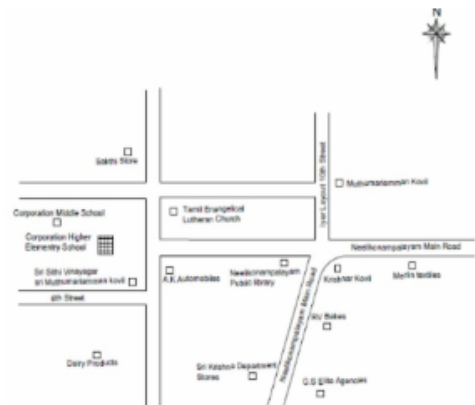

Key MAP View