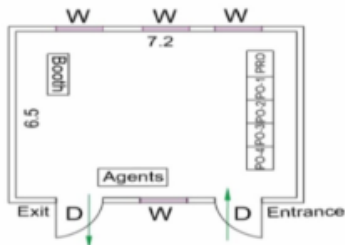

Google Map View

Polling Station Building Front View

Polling Station Front View

Cad View

Minimum Basic Facility	Water	Ramp	Plug Points	Toilet	Healthcare	Connectivity
✓	✓	✓	✓	✓	✓	✓

Key MAP View

சட்டமன்றத் தொகுதியின் எண் மற்றும் பெயர் : 121-சிங்கநல்லூர் பிரிவு எண் மற்றும் பெயர் 1-வார்டு எண் 59 கமலா மில் குட்டை நகர்