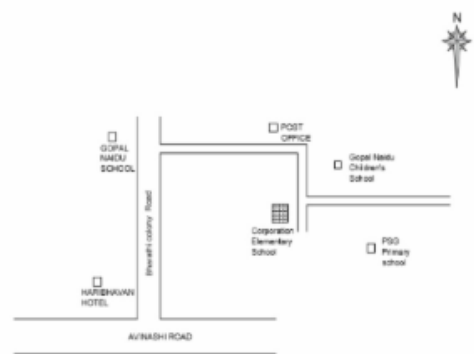

3. வாக்குச் சாவடியின் விவரங்கள்

<p>வாக்குச் சாவடியின் எண் மற்றும் பெயர் : 3 - மாநகராட்சி ஆரம்பப்பள்ளி ஆவாரம்பாளையம் ரோடு, பீளமேடு - 641004</p> <p>வாக்குச் சாவடியின் முகவரி : மாநகராட்சி ஆரம்பப்பள்ளி கிழக்கு பார்த்த தார்க்கட்டிடம் தெற்கிலிருந்து 3வது அறை, ஆவாரம்பாளையம் ரோடு, பீளமேடு - 641004</p>	<p style="text-align: center;">வாக்குச் சாவடியின் வகைப்பாடு (ஆண்/பெண்/பொது)</p> <p style="text-align: center;">துணை வாக்குச் சாவடிகளின் எண்ணிக்கை :</p>	<p>0</p> <p>0</p>
--	---	-------------------

Google Map View

Polling Station Building Front View

Polling Station Front View

Cad View

Minimum Basic Facility	Water	Ramp	Plug Points	Toilet	Healthcare	Connectivity
✓	✓	✓	✓	✓	✓	✓

Key MAP View

சட்டமன்றத் தொகுதியின் எண் மற்றும் பெயர் : 121-சிங்கநல்லூர் பிரிவு எண் மற்றும் பெயர் 1-வார்டு எண் 28 தெற்கு வீதி