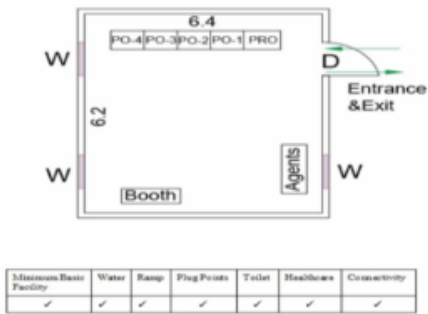

Google Map View

Polling Station Building Front View

Polling Station Front View

Cad View

Key MAP View

1 பெயர் : நீலாவதி கணவர் பெயர்: குணசேகரன் வீட்டு எண் : 1 வயது : 66 பாலினம் : பெண் Photo is available	RTG1075951	2 பெயர் : பாலுசாமி தந்தை பெயர்: வீரப்ப கவுண்டர் வீட்டு எண் : 1 வயது : 65 பாலினம் : ஆண் Photo is available	RTG0482356	3 பெயர் : குணவதி கணவர் பெயர்: பாலுசாமி வீட்டு எண் : 1 வயது : 61 பாலினம் : பெண் Photo is available	RTG0482349
4 பெயர் : அக்ஷயா தந்தை பெயர்: நேமிநாதன் வீட்டு எண் : 1 வயது : 30 பாலினம் : பெண் Photo is available	RTG2000876	5 பெயர் : நடராஜன் தந்தை பெயர்: அத்தநாரிசாமி வீட்டு எண் : 1-2A வயது : 75 பாலினம் : ஆண் Photo is available	RTG4375721	6 பெயர் : ஜான்சிராணி கணவர் பெயர்: நடராஜன் வீட்டு எண் : 1-2A வயது : 67 பாலினம் : பெண் Photo is available	RTG4375739
7 பெயர் : கார்த்திக் தந்தை பெயர்: நடராஜன் வீட்டு எண் : 1-2A வயது : 47 பாலினம் : ஆண் Photo is available	JRT7920739	8 பெயர் : மீனாகுமாரி தந்தை பெயர்: நடராஜன் வீட்டு எண் : 1-2A வயது : 45 பாலினம் : பெண் Photo is available	JRT7920721	9 பெயர் : பழனிசாமி தந்தை பெயர்: நாகராஜ் வீட்டு எண் : 1A வயது : 80 பாலினம் : ஆண் Photo is available	JRT5660113
10 பெயர் : நுக்மணி கணவர் பெயர்: சோமசுந்தரம் வீட்டு எண் : 1A வயது : 47 பாலினம் : பெண் Photo is available	JRT5659545	11 பெயர் : நாகேந்திரன் தந்தை பெயர்: பழனிசாமி வீட்டு எண் : 1A வயது : 43 பாலினம் : ஆண் Photo is available	JRT5659503	12 பெயர் : மைதிலி தந்தை பெயர்: பழனிசாமி வீட்டு எண் : 1A வயது : 39 பாலினம் : பெண் Photo is available	JRT5659537
13 பெயர் : திலகவதி தந்தை பெயர்: தேவராஜ் வீட்டு எண் : 1A வயது : 29 பாலினம் : பெண் Photo is available	RTG1875301	14 பெயர் : முத்தம்மாள் கணவர் பெயர்: பொன்னாகவுண்டர் வீட்டு எண் : 2 வயது : 85 பாலினம் : பெண் Photo is available	JRT2778512	15 பெயர் : நடராஜன் தந்தை பெயர்: பொன்னுசாமி வீட்டு எண் : 2 வயது : 60 பாலினம் : ஆண் Photo is available	JRT2778504
16 பெயர் : ரமேஷ் பாபு தந்தை பெயர்: கோவிந்தன் வீட்டு எண் : 2 வயது : 59 பாலினம் : ஆண் Photo is available	RTG0482745	17 பெயர் : நாகவாணி கணவர் பெயர்: நடராஜன் வீட்டு எண் : 2 வயது : 57 பாலினம் : பெண் Photo is available	RTG0864322	18 பெயர் : அகில் அபிநயா தந்தை பெயர்: நடராஜன் வீட்டு எண் : 2 வயது : 31 பாலினம் : பெண் Photo is available	RTG1478254
19 பெயர் : செளமியா தந்தை பெயர்: ஆருமுகன் வீட்டு எண் : 2 வயது : 31 பாலினம் : பெண் Photo is available	RTG2000900	# 20 பெயர் : காயத்ரி வ தந்தை பெயர்: வேலு வீட்டு எண் : 2ஏ பி பிளாக் 2என்டி தளம் சாயி வயது : 29 பாலினம் : பெண் Photo is available	SRB1437698	21 பெயர் : ஜெயபிரகாஷ் தந்தை பெயர்: கந்த சாமி வீட்டு எண் : 3 வயது : 68 பாலினம் : ஆண் Photo is available	RTG3984200
22 பெயர் : அமுதா கணவர் பெயர்: ஜெய பிரகாஷ் வீட்டு எண் : 3 வயது : 58 பாலினம் : பெண் Photo is available	RTG3984192	23 பெயர் : நேத்ரா தந்தை பெயர்: ஜெயபிரகாஷ் வீட்டு எண் : 3 வயது : 30 பாலினம் : பெண் Photo is available	RTG3987476	24 பெயர் : அப்ரா பாத்திமா மு தந்தை பெயர்: முஜீப் ரஹ்மான் கா வீட்டு எண் : 3/7 பி வயது : 21 பாலினம் : பெண் Photo is available	RTG4956678
25 பெயர் : நேமிநாதன் தந்தை பெயர்: கந்தசாமி வீட்டு எண் : 3A வயது : 67 பாலினம் : ஆண் Photo is available	HBW0904847	26 பெயர் : மல்லிகா கணவர் பெயர்: நேமிநாதன் வீட்டு எண் : 3A வயது : 50 பாலினம் : பெண் Photo is available	HBW0904839	27 பெயர் : சிஜானகி ராஜாமணி ந கணவர் பெயர்: ந ராஜாமணி வீட்டு எண் : 4 வயது : 69 பாலினம் : பெண் Photo is available	RTG4931416
28 பெயர் : கயருன்னிசா கணவர் பெயர்: காதர்மைதீன் வீட்டு எண் : 4 வயது : 65 பாலினம் : பெண் Photo is available	JRT1911197	29 பெயர் : ஜியாவூர்ரகுமான் தந்தை பெயர்: காதர்மைதீன் வீட்டு எண் : 4 வயது : 48 பாலினம் : ஆண் Photo is available	JRT1986058	30 பெயர் : இதுயத்துல்லா தந்தை பெயர்: காதர்மைதீன் வீட்டு எண் : 4 வயது : 45 பாலினம் : ஆண் Photo is available	JRT1911189