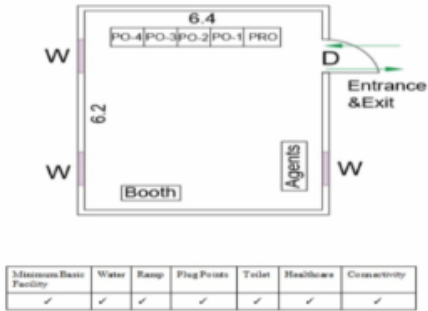

**Google Map View**

**Polling Station Building Front View**

**Polling Station Front View**

**Cad View**

**Key MAP View**

சட்டமன்றத் தொகுதியின் எண் மற்றும் பெயர் : 121-சிங்கநல்லூர் பிரிவு எண் மற்றும் பெயர் 1-வார்டு எண் 61 நடு வீதி கள்ளிமடை