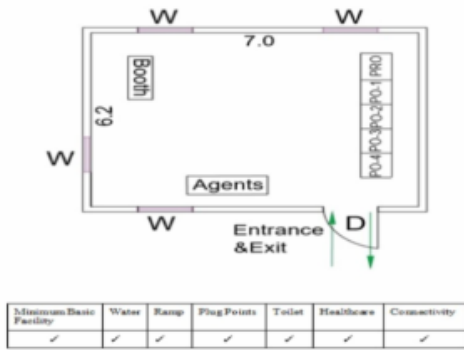

Google Map View

Polling Station Building Front View

Polling Station Front View

Cad View

Key MAP View

1 பெயர் : ராஜகோபால் தந்தை பெயர் : முத்துசாமி வீட்டு எண் : 1 வயது : 61 பாலினம் : ஆண்	RTG4380085 Photo is available	2 பெயர் : குணவதி கணவர் பெயர் : ராஜகோபால் வீட்டு எண் : 1 வயது : 59 பாலினம் : பெண்	RTG4380093 Photo is available	3 பெயர் : யுவராணி கணவர் பெயர் : பத்மநாபன் வீட்டு எண் : 2 வயது : 56 பாலினம் : பெண்	RTG2275865 Photo is available
4 பெயர் : ரினால்டோ சுதன் தந்தை பெயர் : அருள் சந்திரன் வீட்டு எண் : 2 வயது : 37 பாலினம் : ஆண்	RTG2275857 Photo is available	5 பெயர் : மார்ட்டினா குசன் அ தாயின் பெயர் : அலோசிய ஹேறமலதா வீட்டு எண் : 5/6 வயது : 27 பாலினம் : பெண்	RTG4577656 Photo is available	6 பெயர் : பிரகதீஸ்வரி தந்தை பெயர் : காவேட்டிரங்கன் வீட்டு எண் : 7 வயது : 25 பாலினம் : பெண்	RTG4478111 Photo is available
7 பெயர் : நேகா தந்தை பெயர் : சத்தியநாதன் வீட்டு எண் : 9/15 வயது : 23 பாலினம் : பெண்	RTG4577706 Photo is available	8 பெயர் : சந்திரன் இதரர் பெயர் : நாயர் வீட்டு எண் : 12 வயது : 69 பாலினம் : ஆண்	RTG4632824 Photo is available	9 பெயர் : நிவேதா தந்தை பெயர் : சக்திவேல் வீட்டு எண் : 13/1 வயது : 23 பாலினம் : பெண்	RTG4577961 Photo is available
10 பெயர் : ஷோபானா கணவர் பெயர் : முத்துக்கிருஷ்ணன் வீட்டு எண் : 13/2 வயது : 37 பாலினம் : பெண்	RTG4487641 Photo is available	11 பெயர் : கஸ்தூரி கணவர் பெயர் : ராமதாஸ் வீட்டு எண் : 16 வயது : 77 பாலினம் : பெண்	RTG0650259 Photo is available	12 பெயர் : சர்மிதா தந்தை பெயர் : ராஜு வீட்டு எண் : 16 வயது : 22 பாலினம் : பெண்	RTG4695847 Photo is available
13 பெயர் : அனிதா கணவர் பெயர் : தங்கவேல் வீட்டு எண் : 21/11 வயது : 34 பாலினம் : பெண்	RTG4578704 Photo is available	14 பெயர் : மஞ்சரி கணவர் பெயர் : நாயர் வீட்டு எண் : 23 வயது : 42 பாலினம் : பெண்	RTG4578530 Photo is available	15 பெயர் : பாமா கணவர் பெயர் : வேணுகோபால் வீட்டு எண் : 29 வயது : 75 பாலினம் : பெண்	RTG4629416 Photo is available
S 16 பெயர் : சிவகுமார் தந்தை பெயர் : சந்திர சேகர் வீட்டு எண் : 32 வயது : 55 பாலினம் : ஆண்	RTG3934569 Photo is available	S 17 பெயர் : மஹாலட்சுமி கணவர் பெயர் : சிவகுமார் வீட்டு எண் : 32 வயது : 52 பாலினம் : பெண்	RTG2001444 Photo is available	18 பெயர் : தர்சன் ஆத்தியா தந்தை பெயர் : சுரேஷ்குமார் வீட்டு எண் : 32ஜீ வயது : 25 பாலினம் : ஆண்	RTG4635512 Photo is available
19 பெயர் : மதுமிதா தந்தை பெயர் : கண்ணன் வீட்டு எண் : 35 வயது : 27 பாலினம் : பெண்	RTG4637278 Photo is available	20 பெயர் : ஹரிகரன் தந்தை பெயர் : கண்ணன் வீட்டு எண் : 35 வயது : 23 பாலினம் : ஆண்	RTG4634150 Photo is available	21 பெயர் : கிரிதிகா தந்தை பெயர் : ராஜேஷ் வீட்டு எண் : 39 வயது : 23 பாலினம் : பெண்	RTG4634895 Photo is available
22 பெயர் : ஹரினி தந்தை பெயர் : முத்துகுமார் வீட்டு எண் : 43 வயது : 26 பாலினம் : பெண்	RTG4469862 Photo is available	23 பெயர் : பவன் தந்தை பெயர் : செந்தில் குமார் வீட்டு எண் : 44 வயது : 23 பாலினம் : ஆண்	RTG4640066 Photo is available	24 பெயர் : ஆதித்யா தந்தை பெயர் : ராமலிங்கம் வீட்டு எண் : 65 வயது : 36 பாலினம் : ஆண்	RTG4259545 Photo is available
25 பெயர் : ஷப்னம் தந்தை பெயர் : ஷியாம் சுந்தர் வீட்டு எண் : 91 வயது : 35 பாலினம் : பெண்	RTG4578787 Photo is available	26 பெயர் : தீப்திதா தந்தை பெயர் : பாலசுப்ரமணியன் வீட்டு எண் : 97 வயது : 23 பாலினம் : பெண்	RTG4578100 Photo is available	27 பெயர் : விஜயலட்சுமி கணவர் பெயர் : அனந்தராமன் வீட்டு எண் : A7-5 வயது : 72 பாலினம் : பெண்	RTG1875566 Photo is available
28 பெயர் : முரளிதரன் தந்தை பெயர் : மஹேந்தரா வர்மா வீட்டு எண் : அலு7 வயது : 60 பாலினம் : ஆண்	RTG4579025 Photo is available	29 பெயர் : அனுஷா தந்தை பெயர் : முரளிதரன் வீட்டு எண் : அலு7 வயது : 30 பாலினம் : பெண்	RTG4577359 Photo is available	30 பெயர் : அபீநயா தந்தை பெயர் : முரளிதரன் வீட்டு எண் : அலு7 வயது : 29 பாலினம் : பெண்	RTG4577276 Photo is available